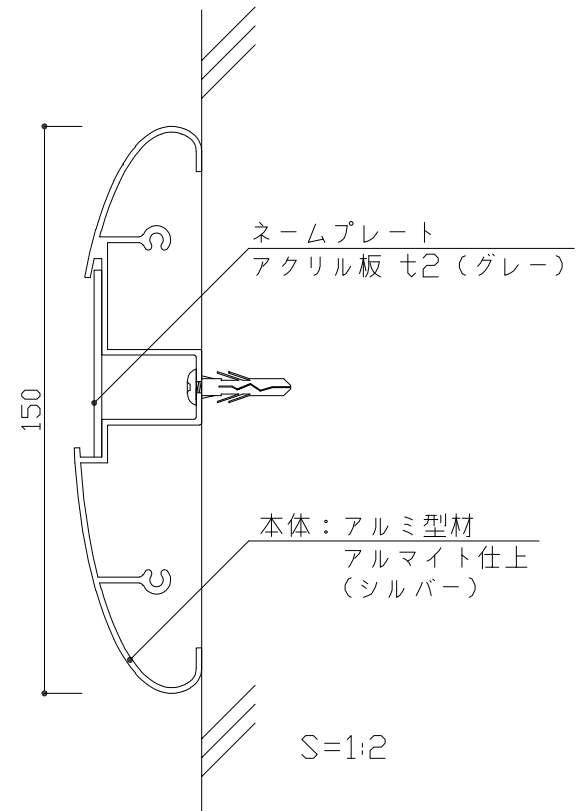

本体：アルミ型材
アルマイト仕上（シルバー）

ネームプレート
アクリル板 72（グレー）

キャップ：樹脂成型品

ネームプレート
アクリル板 72（グレー）

本体：アルミ型材
アルマイト仕上
（シルバー）

本体：アルミ型材 アルマイト仕上（シルバー）
ネームプレート：アクリル板 72（グレー）

検 図	DATE	2022. 7. 11	SCALE	A4=1:2	TITLE	マンション表札		No.
	DRAWING	根本	PART	MS152-A				