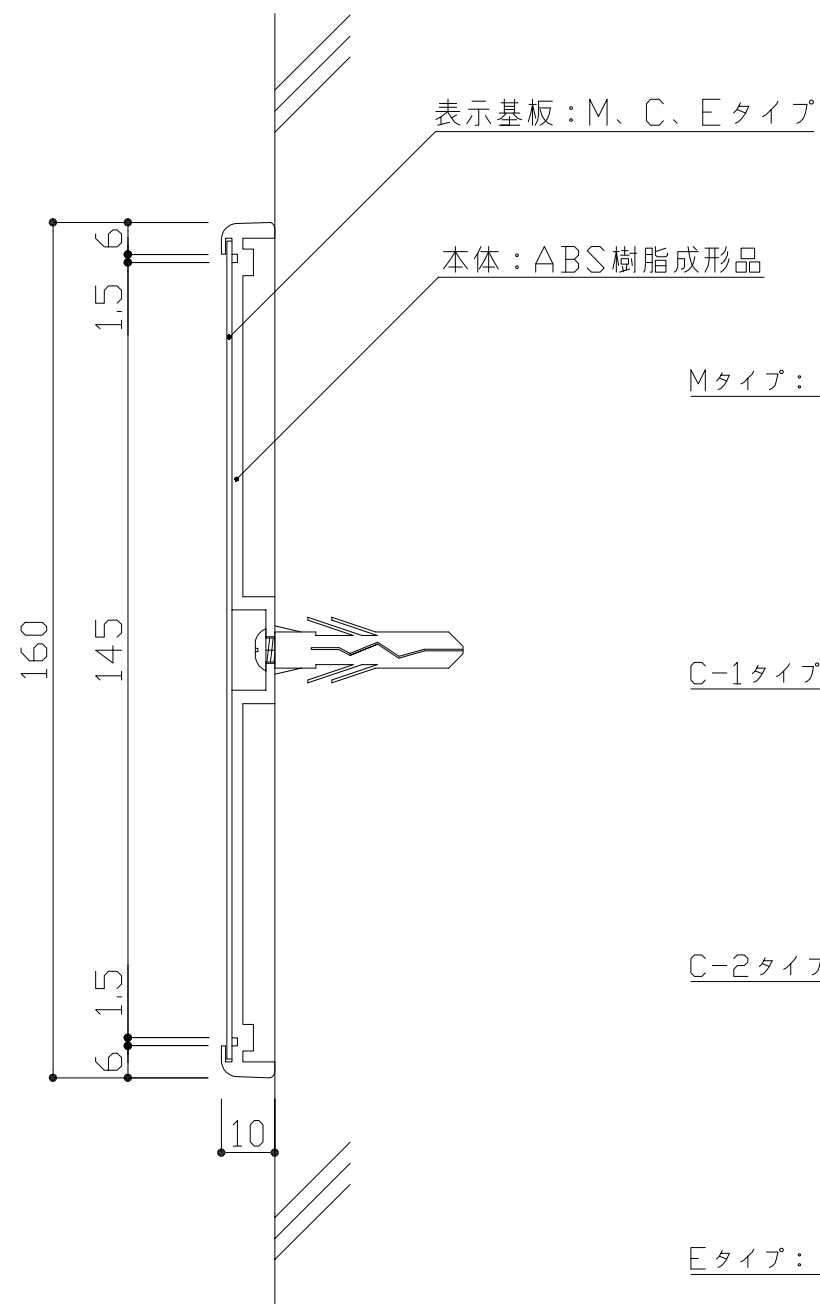

本体: ABS樹脂成形品
 表示基板: 樹脂板
 表示方法: 各タイプ参考

:	:	:	検	DATE	SCALE	TITLE	No.
				R3.10.5		室名札	
				DRAWING	1:2,1:3	PART GH160	