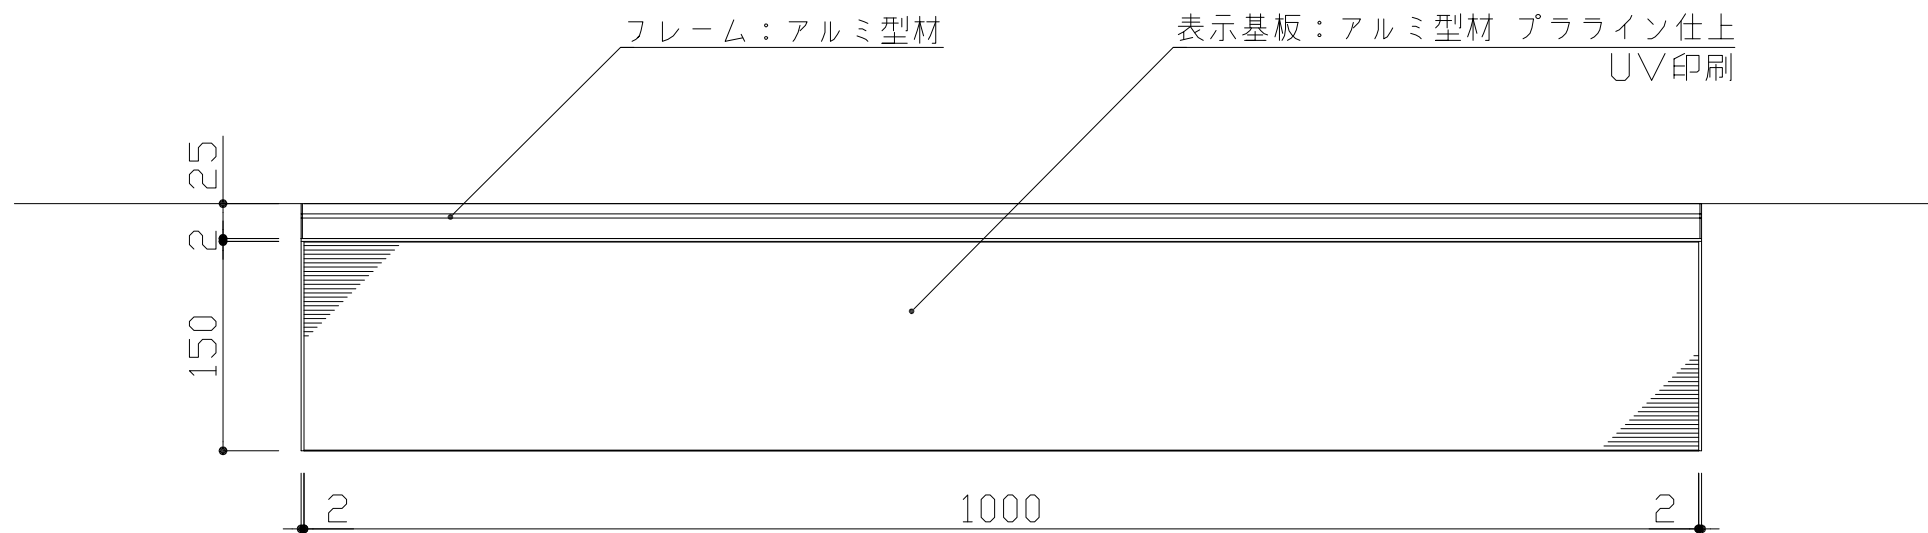

※表示基板：プラライン仕上 部分詳細

フレーム：アルミ型材
表示基板：アルミ型材 プラライン仕上
表示方法：UV印刷

：	検	DATE	H27.1.9	SCALE	1:8,1:2	TITLE	誘導サイン		No.
：	図	製 図	清水			PART	PFTT-1510 (天吊型)		
：									