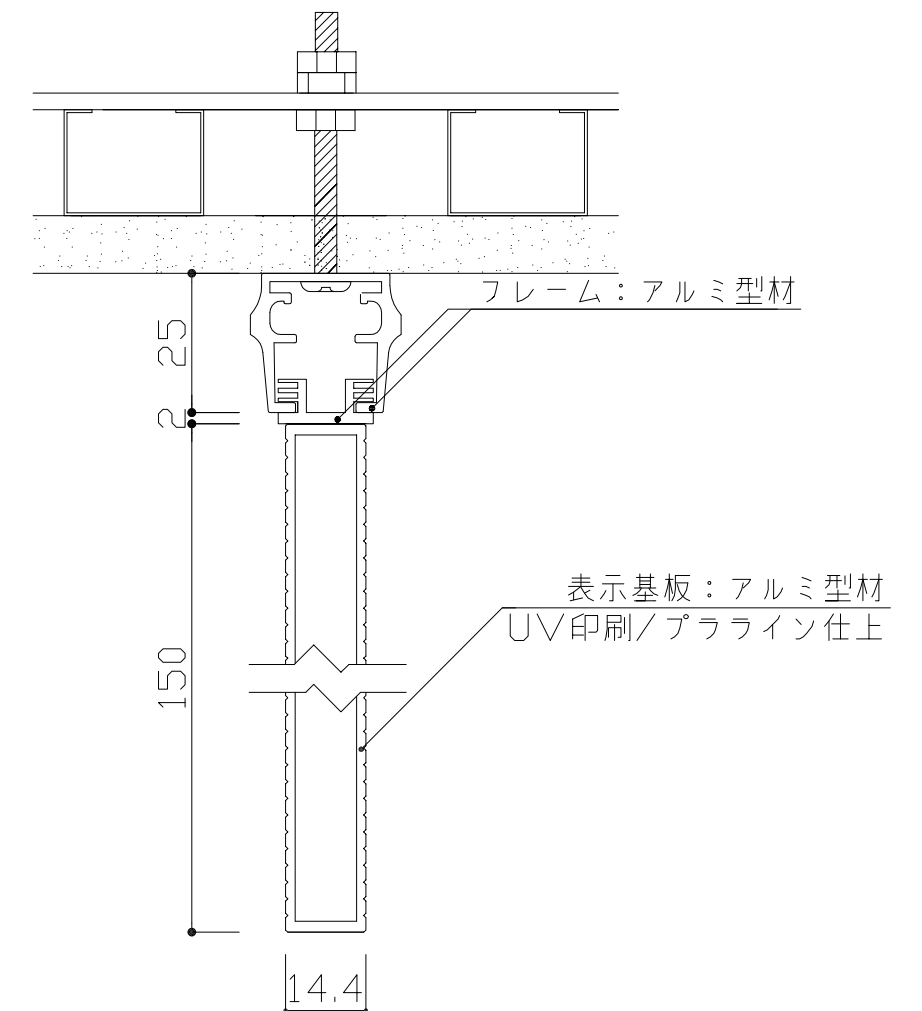

※表示基板：プラライン仕上 部分詳細

フレーム：アルミ型材
表示基板：アルミ型材 プラライン仕上
表示方法：UV印刷

：	検	DATE	H27.1.9	SCALE	1:8,1:2	TITLE	誘導サイン		No.
：	図	製 図	清水			PART	PFTT-1510 (天吊型)		
：									