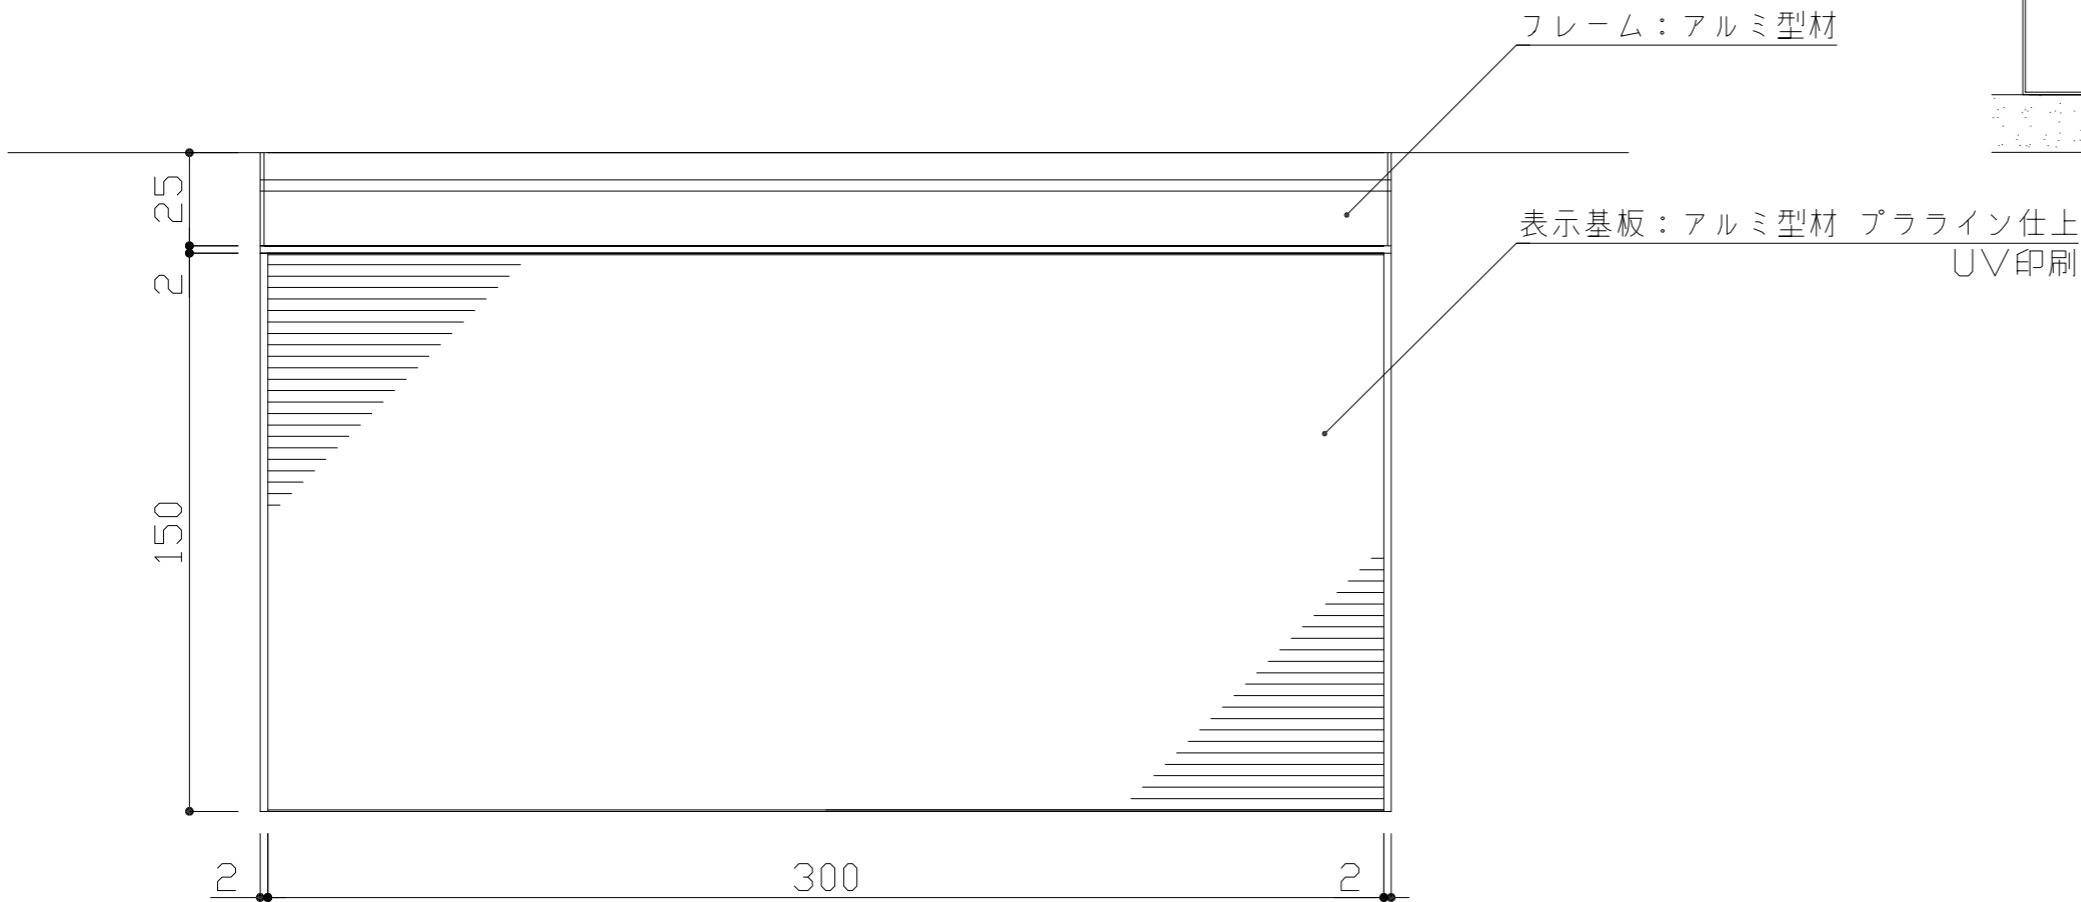

※表示基板：プラライン仕上 部分詳細

フレイム：アルミ型材
表示基板：アルミ型材 プラライン仕上
表示方法：UV印刷

：	検	DATE H27.1.9	SCALE 1:3,1:2	TITLE 誘導サイン		No.
：	図	製図 清水		PART PFTT-1530 (天吊型)		
：						