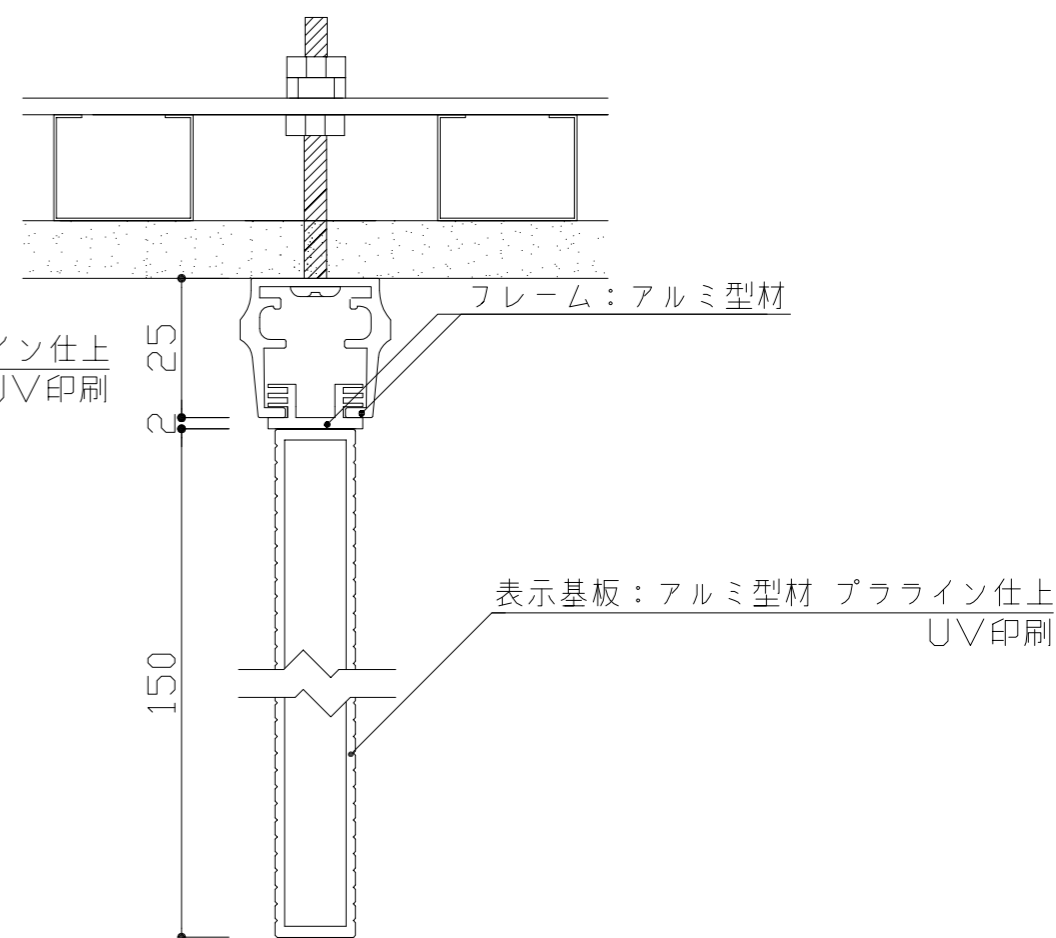

※表示基板：プラライン仕上 部分詳細

フレイム：アルミ型材
表示基板：アルミ型材 プラライン仕上
表示方法：UV印刷

：	検	DATE H27.1.9	SCALE 1:3,1:2	TITLE 誘導サイン		No.
：	図	製図 清水		PART PFTT-1530 (天吊型)		
：						