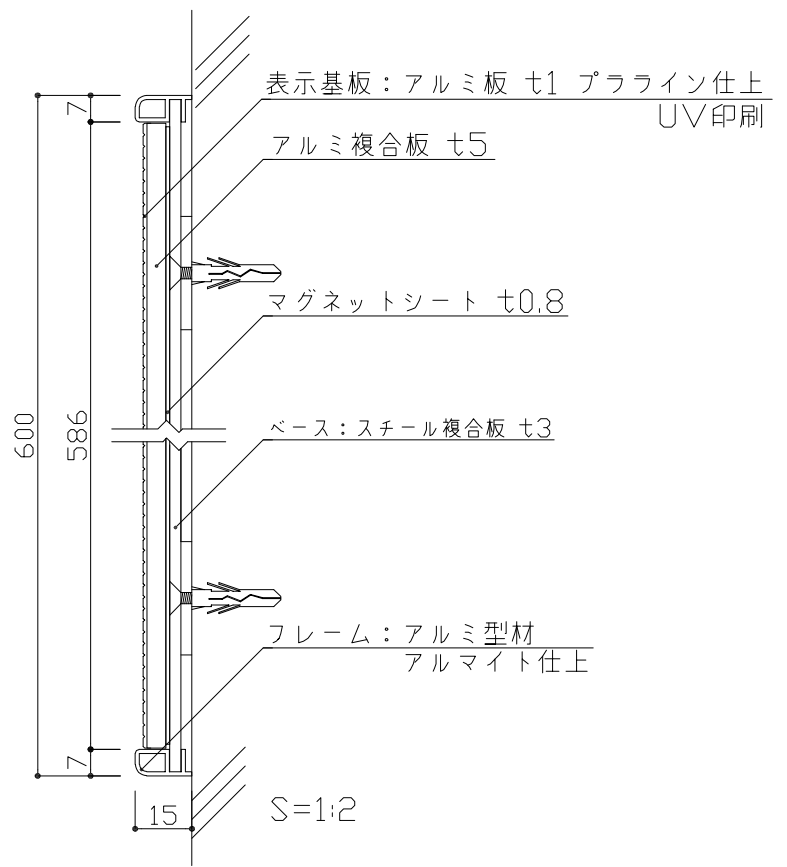

※表示基板：プラライン仕上

フレーム：アルミ型材 アルマイト仕上
表示基板：アルミ板 1mm プラライン仕上
表示方法：UV印刷

検 図	DATE	SCALE	TITLE	No.
	DRAWING	PART		
	2022. 9. 6	A4=1:2,1:10	PFR 案内板	
	根本		PFR6060SV	