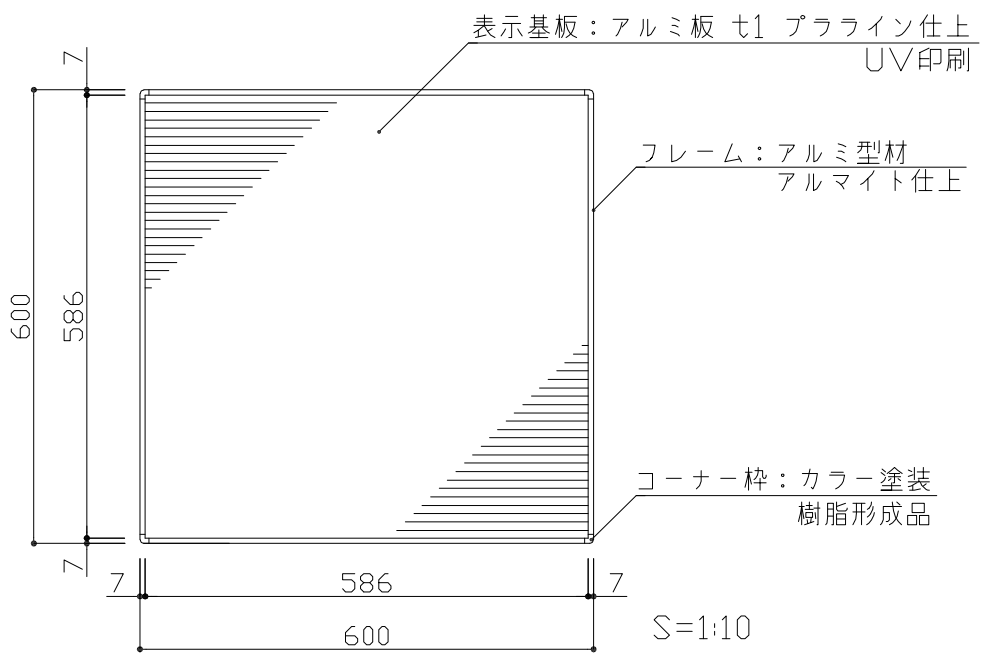

※表示基板：プラライン仕上

フレーム：アルミ型材 アルマイト仕上
表示基板：アルミ板 1mm プラライン仕上
表示方法：UV印刷

検 図	DATE	SCALE	TITLE	No.
	DRAWING	PART		
	2022. 9. 6	A4=1:2,1:10	PFR 案内板	
	根本		PFR6060SV	