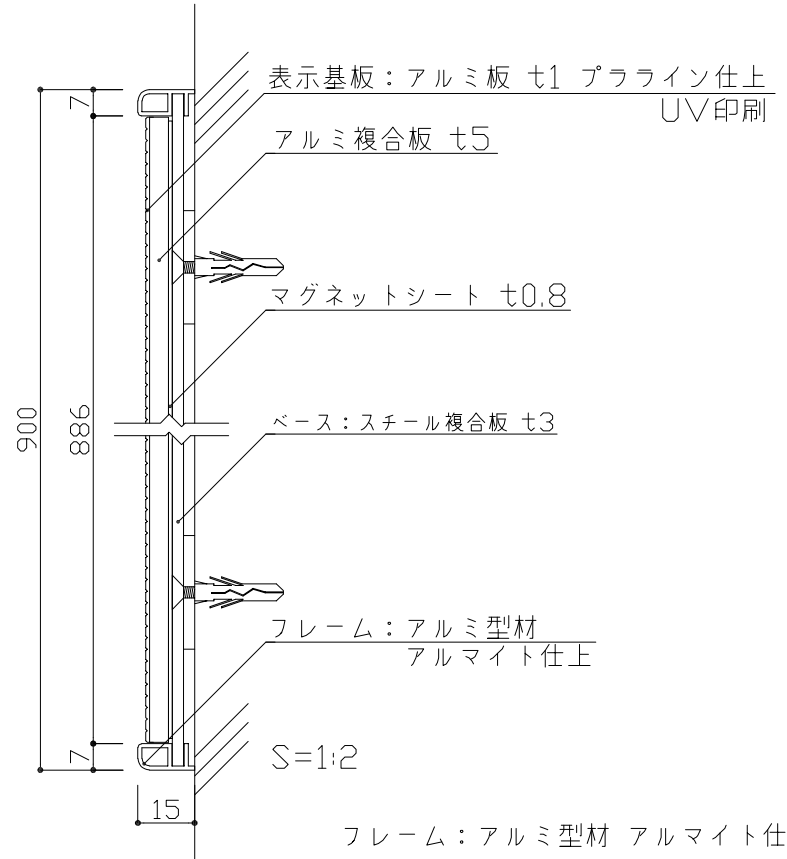

*表示基板：プラライン仕上

フレーム：アルミ型材 アルマイト仕上
 表示基板：アルミ板 t1 プラライン仕上
 表示方法：UV印刷

検 図	DATE	2022. 9. 6	SCALE	A4=1:2,1:10	TITLE	PFR 案内板		No.
	DRAWING	根本	PART	PFR9090SV				