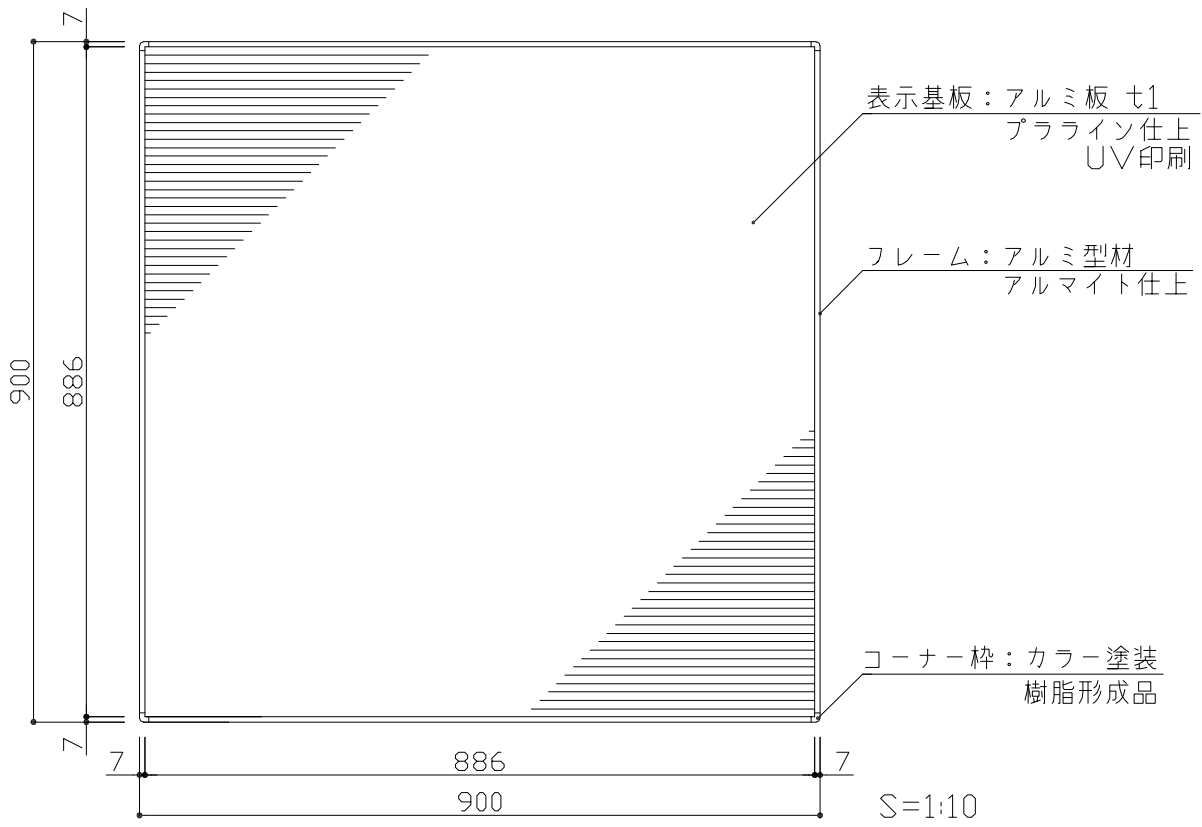

*表示基板：プラライン仕上

フレーム：アルミ型材 アルマイト仕上
 表示基板：アルミ板 t1 プラライン仕上
 表示方法：UV印刷

検 図	DATE	2022. 9. 6	SCALE	A4=1:2,1:10	TITLE	PFR 案内板		No.
	DRAWING	根本	PART	PFR9090SV				