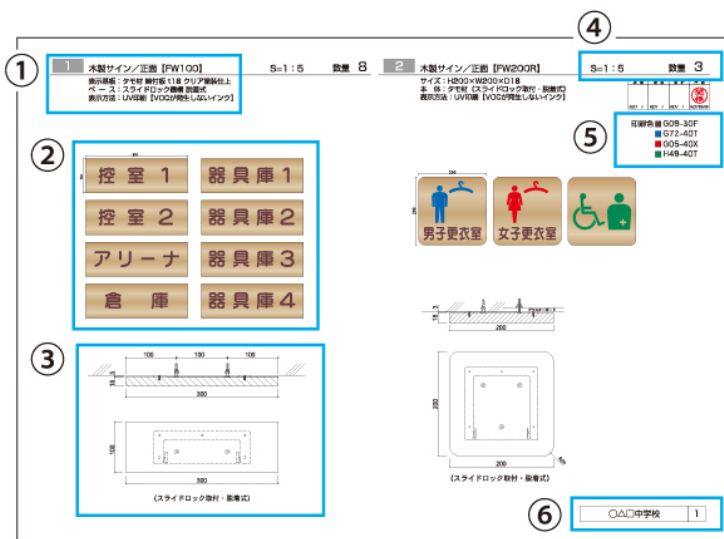

Check! 記載されている主な内容

- ① 商品名・仕様
- ② 仕上がり商品図
- ③ 施工図面
- ④ 数量・縮尺
- ⑤ 印刷色
- ⑥ 物件名

なるほど～

Check! フジタのカラー原稿の4つの特徴

- ・完成品がイメージしやすい
- ・商品ごとに基準シートがあるから簡単なものであれば即作図が可能
- ・追加作成でも前回と同じバランスに揃えられる
- ・原稿データをそのまま印刷データにできるから単納期で製作が可能

フジタにおまかせ!