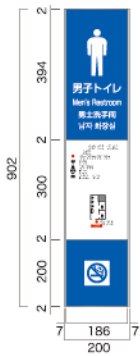

- 1：メープルプレートは明るく爽やかな印象
- 2：クラスサインはNSSPプレートでメリハリを
- 3：色ガラスが美しい窓とマッチした丸く柔らかな表情の階数表示
- 4：縦長の別注サインは視認性バツグン
- 5：サインとの統一感がある木製案内板

## 縦長案内板 × 点字触知図

縦長の案内板 FR-F を元に、**室名とトイレ内の点字触知図**を組み合わせた別注サインです。表示方法は樹脂製の点字ピンとUV印刷。表示板は3分割仕様になっており、もし今後トイレ内のレイアウトが変わっても**平面図部分**だけ簡単に入れ替えることができます。室名は日本語・英語・中国語・韓国語の**4ヶ国語表記**にしています。

京都本社 関根 なつき

サインの悩みに