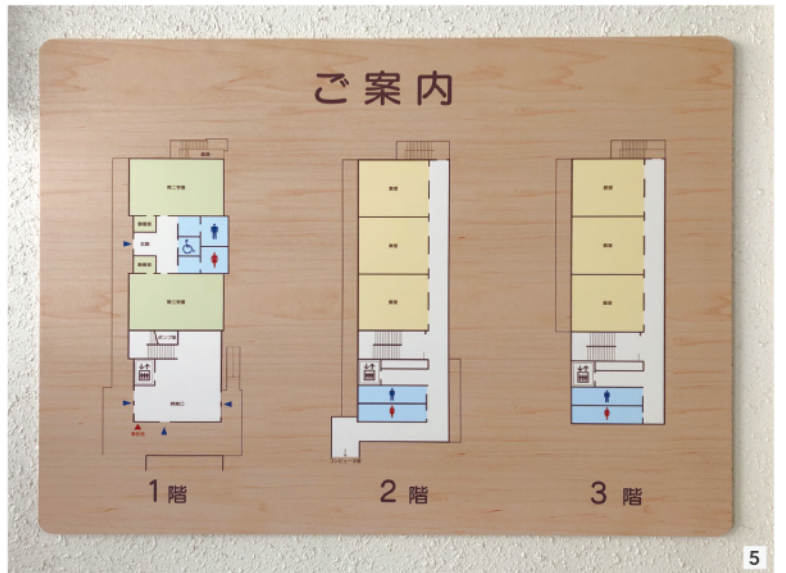

納入実績

小平市立 小平第五小学校

担当

内間 雅人

メリハリのある
印象に仕上がりました！

今回ご紹介させて頂くのは東京都小平市にある「小平市立小平第五小学校」です。創設60年以上、学級数は約20クラス、生徒数約600名。教育目標は、「進んで学び 元気で 思いやりのある子」だそうです。今回は増築工事で新しい校舎に納入させて頂きました。クラスサインはNSSPプレートを使いシンプルに仕上げピクトサイン・階数表示などはメープルプレートを使い明るく爽やかにメリハリがついた仕上がりになりました。

- 1：メープルプレートは明るく爽やかな印象
- 2：クラスサインはNSSPプレートでメリハリを
- 3：色ガラスが美しい窓とマッチした丸く柔らかな表情の階数表示
- 4：縦長の別注サインは視認性バツグン
- 5：サインとの統一感がある木製案内板