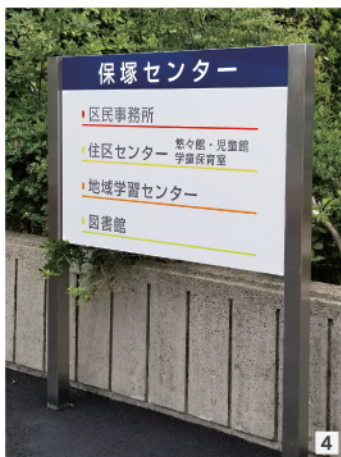

茨城県

東京支店 橋本 早紀

納入実績

足立区 保塚センター

担当

古澤 公博

ユニバーサルなサインを
納めました！

きっずるーむ
キッズルーム
Kids Room
児童室
키즈룸

今回ご紹介させていただくのは「足立区保塚センター」です。足立区の住区センター・学習センターは度々設計から納品まで携わらせていただいておりますが、今回も設計段階からお声がけをいただきました。

保塚センターは区民事務所・住区センター・地域学習センター・図書館・シルバー人材センターからなる複合施設で、住区センター内はさらに悠々館・児童館・学童保育室に分けられています。

音声付き総合点字案内板には4か国語表記とCUD（カラーユニバーサルデザイン）を取り入れ、また、施設ごとの区別がわかりやすいよう色分けにも気を配っています。外構サインの施設案内も同様の色分けを取り入れました。