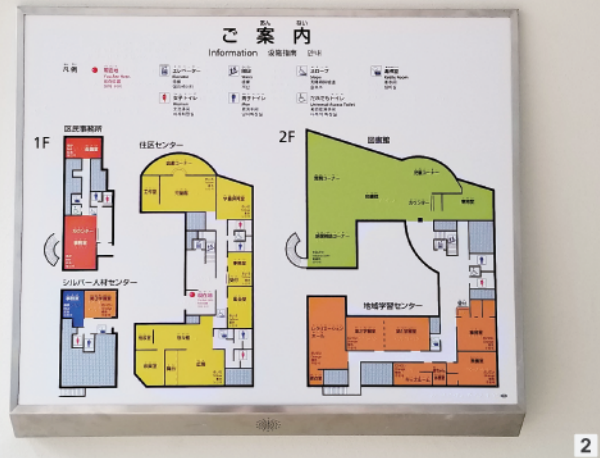

茨城県

東京支店 橋本 早紀

納入実績

足立区 保塚センター

担当

古澤 公博

ユニバーサルなサインを
納めました！

きっずるーむ
キッズルーム
Kids Room
児童室
키즈룸

今回ご紹介させていただくのは「足立区保塚センター」です。足立区の住区センター・学習センターは度々設計から納品まで携わらせていただいておりますが、今回も設計段階からお声がけをいただきました。

保塚センターは区民事務所・住区センター・地域学習センター・図書館・シルバー人材センターからなる複合施設で、住区センター内はさらに悠々館・児童館・学童保育室に分けられています。

音声付き総合点字案内板には4か国語表記とCUD（カラーユニバーサルデザイン）を取り入れ、また、施設ごとの区別がわかりやすいよう色分けにも気を配っています。外構サインの施設案内も同様の色分けを取り入れました。

SUSフレームプレート × 表示板差し替え

今回ご紹介するのはFKY(SUSフレームプレート側面型)の特注サインです。お客様のご要望を受け、表示板の差し替えが可能な仕様で製作いたしました。白アクリルの土台を挟むようにして透明アクリルを接着し、正面から見ても側面から見てもフラットで美しい仕上がりとなっております。また、差し替えがし易いよう、透明アクリルの上部がくり抜き加工されているのもポイントです。写真では印刷した1tの樹脂板を表示板として差し込んでありますが、お客様がご用意した紙を差し込んでご利用することも可能です。