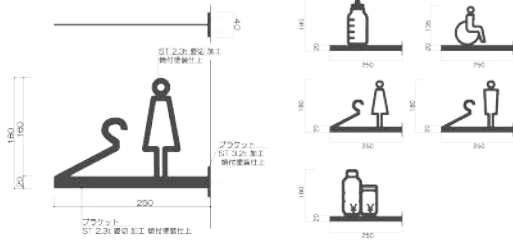

Onden Sign オーダーサイン

弊社では規格の製品以外のオーダーサインも対応可能。
その一部を紹介します。

突出型ステンレス切ピクト

和歌山県有田市にある「えみくる ARIDA」(有田市民水泳場)では、切文字サインを納品しました。

塗装されたステンレス切ピクトはコンクリート壁に映え、シャープな印象を与えてくれます。お客様のご希望により、統一感を出すため先方より提供していただいたピクトを使用していますが、中にはあたらしくフジタで作らせていただいたピクトもあります。右の写真は、そのひとつの自動販売機のサインです。

【カラー図面】

京都本社 西澤 智晶