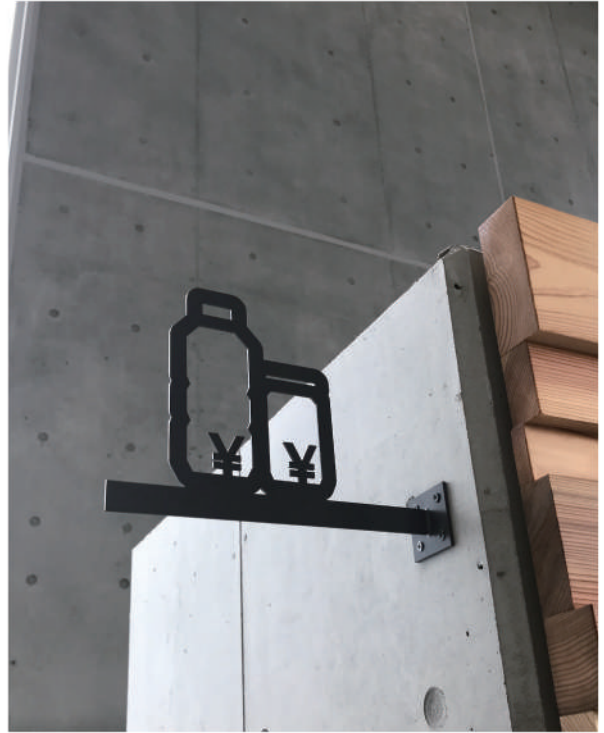

Onden Sign オーダーサイン

弊社では規格の製品以外のオーダーサインも対応可能。
その一部を紹介します。

突出型ステンレス切ピクト

和歌山県有田市にある「えみくる ARIDA」(有田市民水泳場)では、切文字サインを納品しました。

塗装されたステンレス切ピクトはコンクリート壁に映え、シャープな印象を与えてくれます。お客様のご希望により、統一感を出すため先方より提供していただいたピクトを使用していますが、中にはあたらしくフジタで作らせていただいたピクトもあります。右の写真は、そのひとつの自動販売機のサインです。

【カラー図面】

京都本社 西澤 智晶