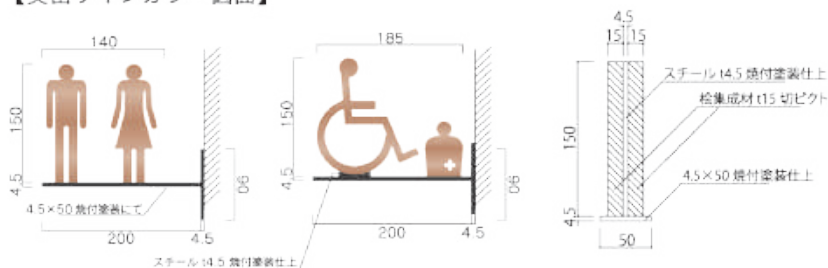

施設全体がナチュラルにまとめられていることもあり、ピクトにも木材を使った温かみのあるものをご提案いたしました。扉には木の縦目と横目を使い分け、色味を合わせつつも切り文字が目立つように工夫されています。突出サインの芯部分は 4.5 mm 厚のスチールですが、ボルトを立てて接着することで、反対側からでも木の部分のみが目視できるようになっています。

【突出サインカラー図面】

京都本社 西澤 智晶

こんな所に

フジタ サイン