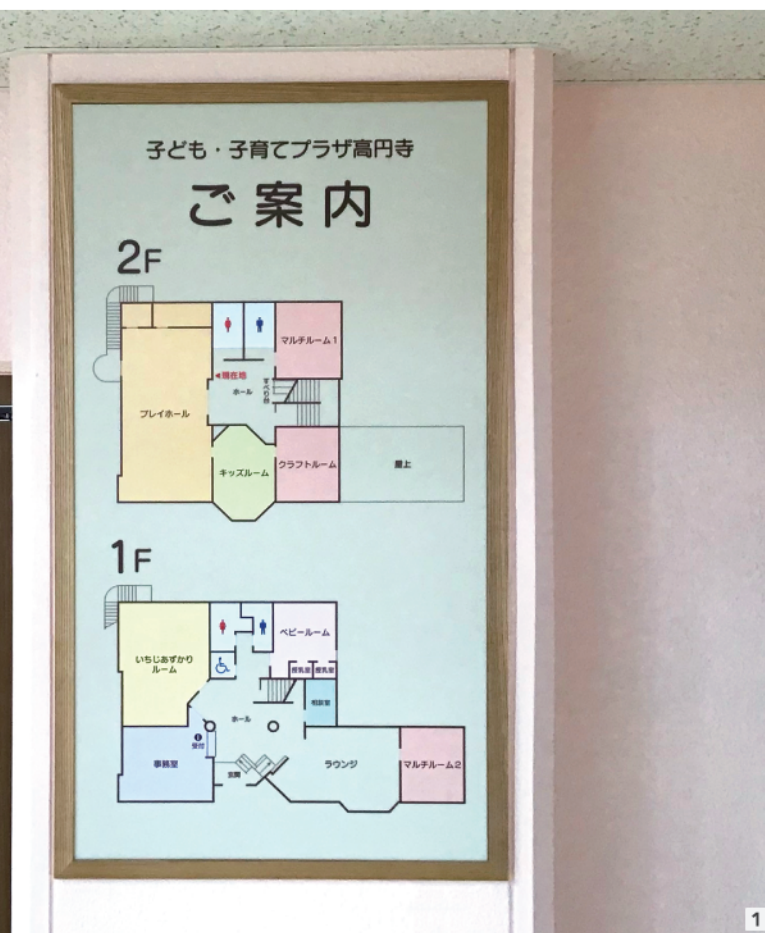

納入実績

杉並区
子ども・子育てプラザ高円寺

担当
生城山 博敏

外壁や内装との調和を
大切にしました！

1