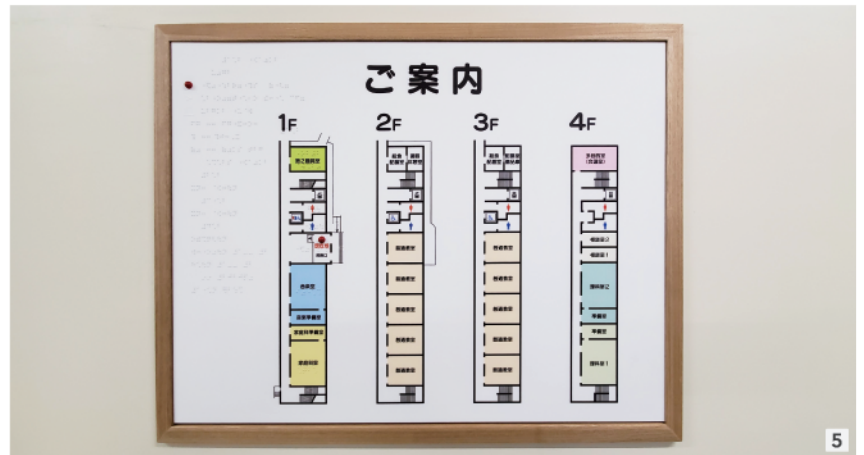

5

4

神奈川県のおぼ中央に位置する大和市の北側にある「大和市長北大和小学校」。一昨年オープンした南町田グランベリーパークにほど近く、緑地や公園が多数あり生活環境の良い地域であるがゆえ、児童数の増加に伴い行われた増築工事です。

タモワクプレートをご採用いただいたことでピクトや室名が映え、遠くからでもどこがどの部屋かわかりやすく、生徒たちが迷うことなく目的の場所に向かえます。また突出サインはスイング型にしたことにより、何かの拍子にもものが当たったとしても衝撃を和らげ、安全に学校生活を送ることができるサインになっています。