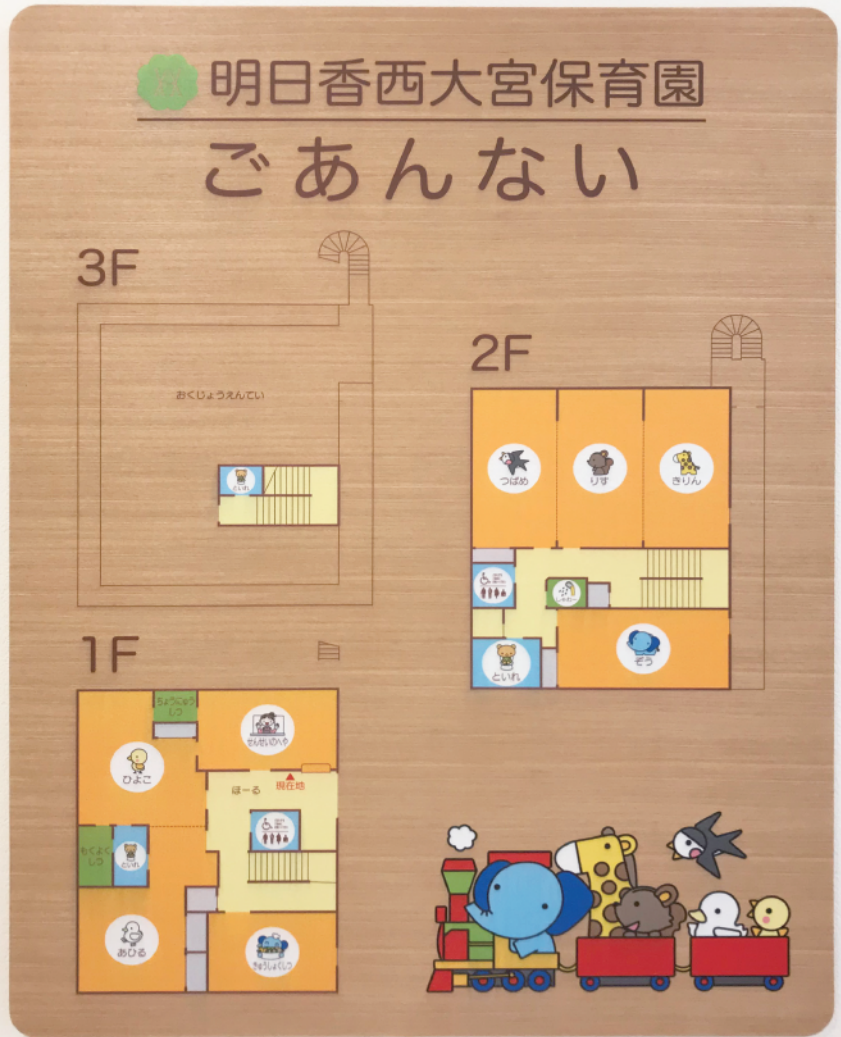

1

4

大宮駅より2駅と立地の良さもあり、多くの人びとが暮らす場所。そんな西大宮に新たに産声を上げた「社会福祉法人 育栄会 明日香西大宮保育園」。

駅から伸びる道沿いの住宅街に建っているため、その雰囲気と溶け合うようなステンカラーの館銘板に、楽しい雰囲気が一目で伝わる門扉のサイン。

また、保育園内はやさらかさと可愛さを兼ね備え、園児たちも見ただけで笑顔になるような案内板・室名札をタモ材にてご提案させていただきました。

気軽に！ポチっと！

BRIDGE ONE

フジタの子会社/ブリッジワンの通販サイトから、おすすめ商品をご紹介します！

SF ステンレス四方枠案内板

ブリッジワンでは、ビルなどの入り口に設置する案内板も取り扱っております。

特におすすめなのが、今回ご紹介する「SF ステンレス四方枠案内板」です。

高級感のあるステンレスの四方枠&表示基板に、ダークグレーの亚克力がアクセントになり、全体的に引き締まった印象の案内板です。