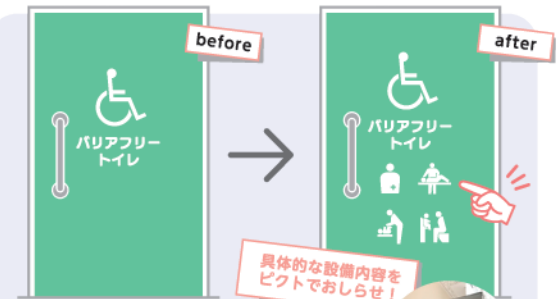

SDGs × Fujita 第6回

バリアフリートイレサイン

令和2年のバリアフリー法の改正によって「高齢者障害者等用施設等の適正な利用の推進」が規定され、それに伴い「多目的・多機能トイレ」の「バリアフリートイレ」への名称変更が発表されました。

これは単なる名称のみの問題でなく、バリアフリートイレの利用集中を解消する目的があり、設備や機能を分散させることや、サインについても利用対象者を明示することが望ましいとされています。

具体的には一般のトイレで支障のない方を含む誰もが使用できるような表記ではなく、「車椅子対応」や「オストメイト対応」など、設備や機能を必要とする方が対象であることをピクトグラムなどを用いて明記することです。

フジタには多数の納入実績や表示のノウハウがございます。お悩みのことがあればお気軽にご相談ください！ 東京支店 橋本 早紀

具体的な設備内容をピクトでお知らせ!

入り口付近に設備状況を示す案内板を設置することも望ましいとされています。

あわせて読みたいサインの知恵袋

Vol.17より加わったJISピクトをご紹介します!

バリアフリー法とは...

高齢者、障害者等の移動等の円滑化の促進に関する法律
高齢者、すべての障がいのある方(身体障がい者だけでなく知的障がい者、精神障がい者、及び発達障がい者を含む)及び妊産婦等、日常生活又は社会生活において身体の機能上の制限を受ける方はすべて含まれます。

私たちとSDGsに取り組んで **施設のリニューアル & 地域活性化** を目指しませんか?