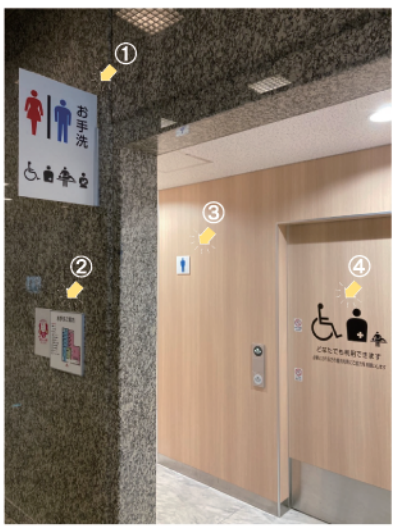

### ④カッティングシートサイン

トイレ内の設備をピクトを表示することで利用者にとって、どの設備があるのかわかるので便利です。

大阪市役所様にて、FAY・GF、FHQのサインが採用されていました。大阪の中枢を担う大阪市役所様にフジタのサインが採用いただいたこと光栄に思います。

多くの方の利用が想定される中で、バリアフリーの観点から点字案内板が設置され、大きな突出サインからの誘導は利用者様にしっかりとした配慮が見受けられます。フジタでは規格サイズの製品を数多く取り揃えていますが、シチュエーションに合わせて特寸や特注仕様のご要望にも幅広く対応しております。お気軽にお問い合わせいただければ幸いです。