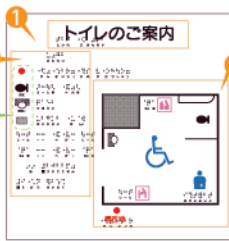

フジタでは県産材を利用したプレートサインを製造することが可能です。  
「県産材を利用したい!」、「県産材を使用したいけどどうしたらいいのか・・・」  
こういった時はフジタにお任せください。

1 ~ 5 津久井産材のヒノキプレートに色んなピクトをあしらいました  
6 職員向けのサインはシンプルに

「点字案内板」には JIS 規格があり、数多くのルールがあることはご存知でしょうか。

弊社でデータから制作させていただく場合には基本的にJIS規格のルールに則って制作しておりますが、時折、止むを得ずルールから外れた点字案内板のご依頼をいただくこともございます。点字案内板のルールは数多く、目の見える方にとっては「どうしてそうしなければいけないの?」と思ってしまうような点もあるかもしれません。ルールに沿うことの重要性を「自分が目が不自由な人の立場だったら?」という視点を持って確認してみましょう!

点字案内板は「左(または上)に凡例、右(または下)に平面図」というレイアウトが原則です

あまりにも大きな点字案内板は点字を触って読み取るだけでも大変です。手が届かないのでは読むこともできません。

ピクト形の盛り上げは触感が不十分なため盛り上がりません。点字文字(場合によって略字)として表記いたします。

- ① **表題** 左上または上部中央に簡潔に何の案内板なのかを表記します。点字と墨字(印刷の文字)は重なっても問題ありません。
- ② **凡例** 点字は左から右に触読するため凡例は左上に配置し、触知記号・点字の略字・設備名・設置日などを表記します。
- ③ **平面図** 平面図には墨字と共に点字で設備名が書かれています。触読性を重視し平面図を変形させることがあります。利用できる箇所と利用できない箇所を明確にするためバックヤードなどを「入れない場所」として明確に識別可能にしています。
- ④ **設置位置** 設置位置、盛り上げ範囲は手で触れる範囲が目安です。
- ⑤ **触知記号** 触知記号は、日本全国共通に触読できるようJISによって推奨形が定められております。推奨形以外で触知記号を増やすことは触読不可につながります。