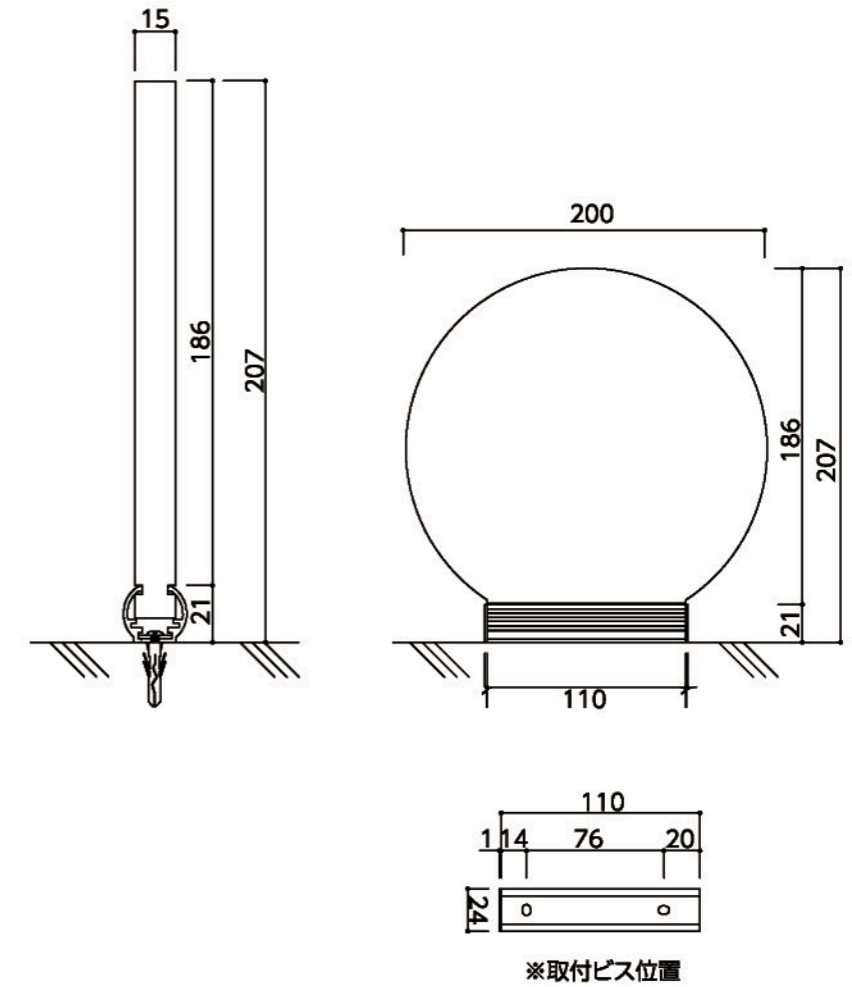

数量 **13**

サイズ: H240×W240×D15
 本体: メープル材 練付板クリア塗装仕上(スライドロック付)
 表示方法: UV印刷(VOCが発生しないインク)

印刷色 クラスピクト
 ■ 07-70L
 ■ 27-90P
 ■ 12-70T
 ■ 12-80H
 ■ 85-50P
 文字
 ■ 09-30F

サイン一覧

02 室名サイン／正面型【MPW200R】

サイズ：H200×W200×D15
本体：メープル材 練付板クリア塗装仕上(スライドロック付)
表示：UV印刷(VOCが発生しないインク)

数量 **6**

印刷色 茶 ■ 09-30F

03 室名サイン／突出型【MPWYC200】

サイズ：H200×W207×D24
フレーム：アルミ型材焼付塗装仕上
本体：メープル材 練付板クリア塗装仕上
表示：UV印刷（VOCが発生しないインク）

数量 1

印刷色 茶 ■ 09-30F

設置写真

※取付ビス位置

04 室名サイン / 【MPWYC200/縦使い取付仕様】

サイズ: H207×W200×D24
 フレーム: アルミ型材焼付塗装仕上
 本体: メープル材 練付板クリア塗装仕上(縦目)
 表示: UV印刷(VOCが発生しないインク)

数量 **1**

印刷色 ■ 09-30F
 ■ 35-80H

設置写真

05 室名サイン／突出型【MPWY200R】

サイズ：H201×W221×D24
フレーム：アルミ型材焼付塗装仕上
本体：メープル材 練付板クリア塗装仕上
表示：UV印刷（VOCが発生しないインク）

数量 **2**

印刷色 ■ 09-30F

06 階数表示／正面型【MPWC240】

サイズ: H240×W240×D15

本体: メープル材 練付板クリア塗装仕上(スライドロック付)

表示方法: UVE印刷(VOCが発生しないインク)

数量 **4**

印刷色 茶 ■ 09-30F