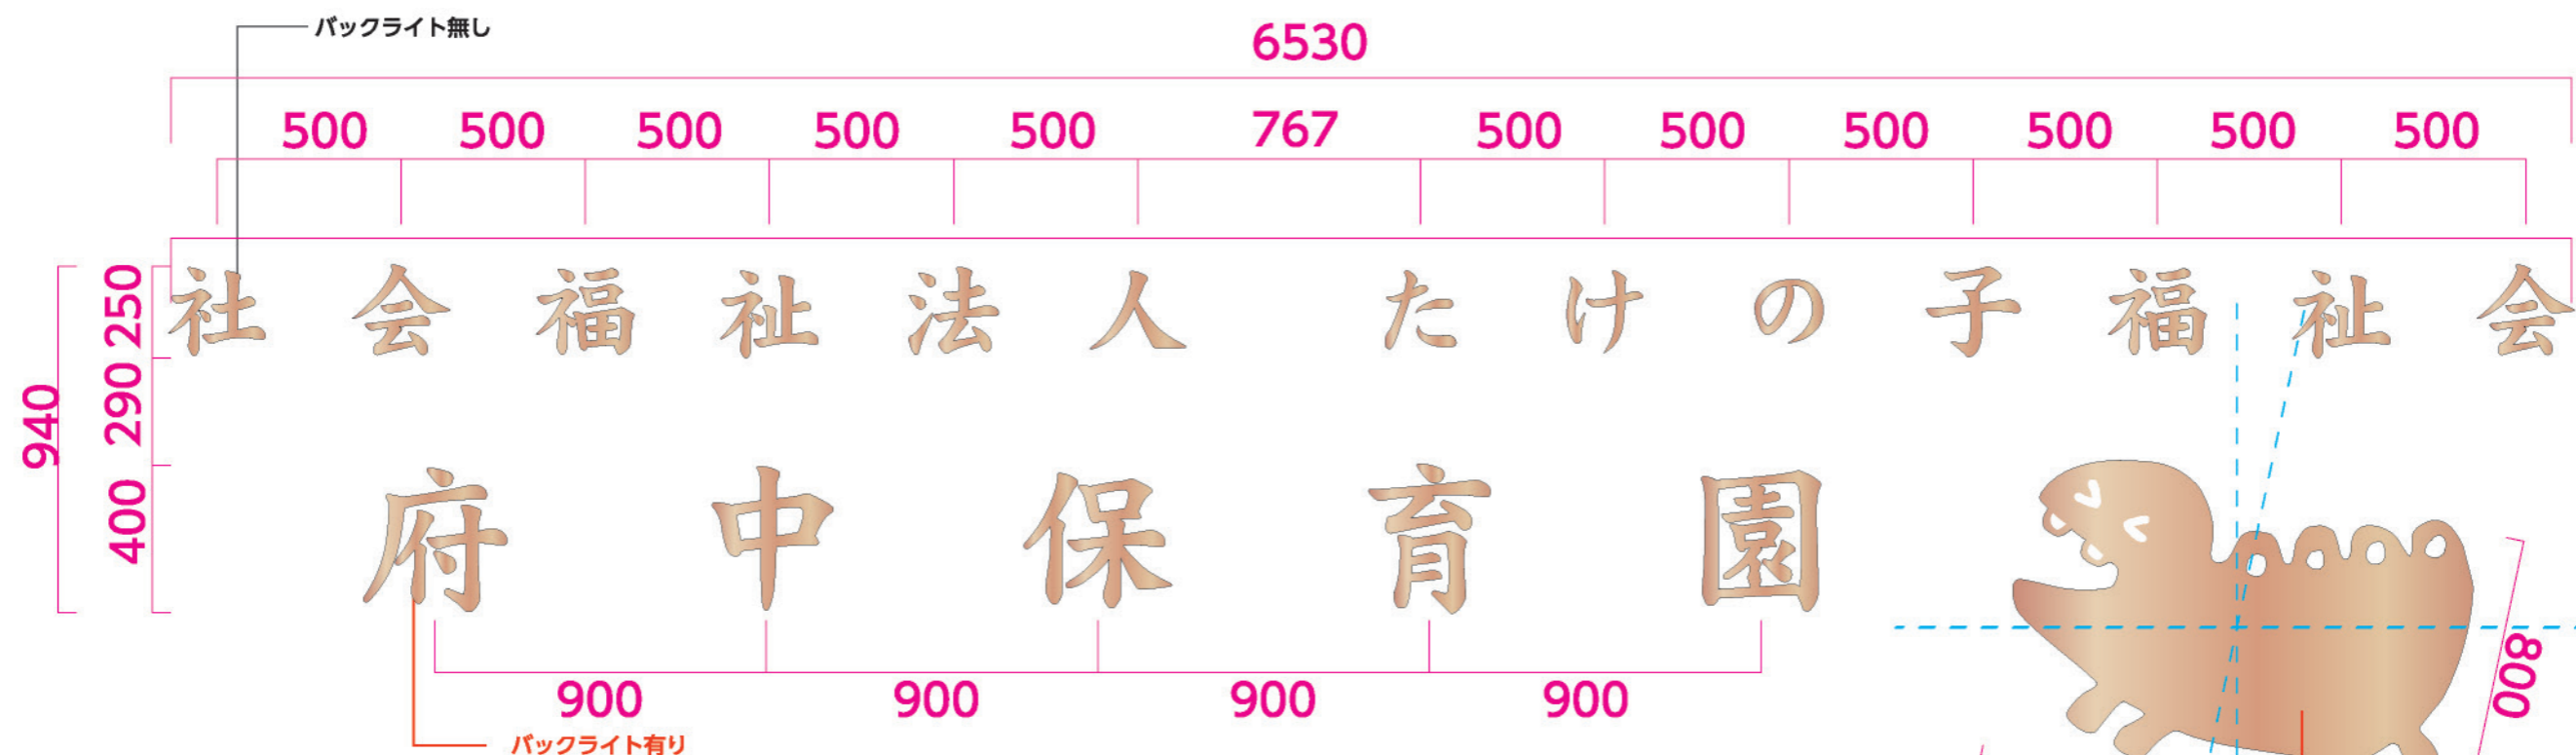

印刷色 ■ DIC29
■ DIC166
■ DIC314

*捨板施工

10 インターホンサイン

数量 1

サイズ：H150×W172×D10
本体：ステンレス塗装仕上 (BOX/ボルト出)
表面：インクジェットシート貼り

塗装色 ■ DIC29 印刷色 ■ DIC29
■ DIC166
■ DIC314

11 館名サイン

数量 1

サイズ: H250/H400/H800
 箱文字: SUS板 表面t1.5 側面t0.6~0.8 メタリック塗装仕上
 表示方法: 目・歯 カッティングシート

シート色 □ 白4711G ホワイト
 塗装色 ■ 212パールリキットブロンズ(右)メタリック多め
 関西ペイント

設置写真

文字:

トコトコちゃん / 文字:

1235

バックライト有り