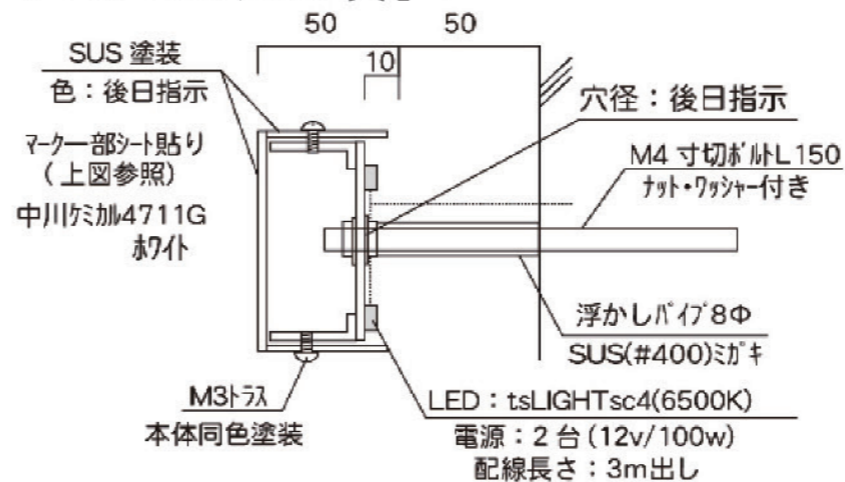

サイズ: H250/H400/H800
 箱文字: SUS板 表面t1.5 側面t0.6~0.8 メタリック塗装仕上
 表示方法: 目・歯 カッティングシート

シート色 □ 白4711G ホワイト
 塗装色 ■ 212パールリキットブロンズ(右)メタリック多め
 関西ペイント

設置写真

文字:

トコトコちゃん / 文字:

1235

バックライト有り