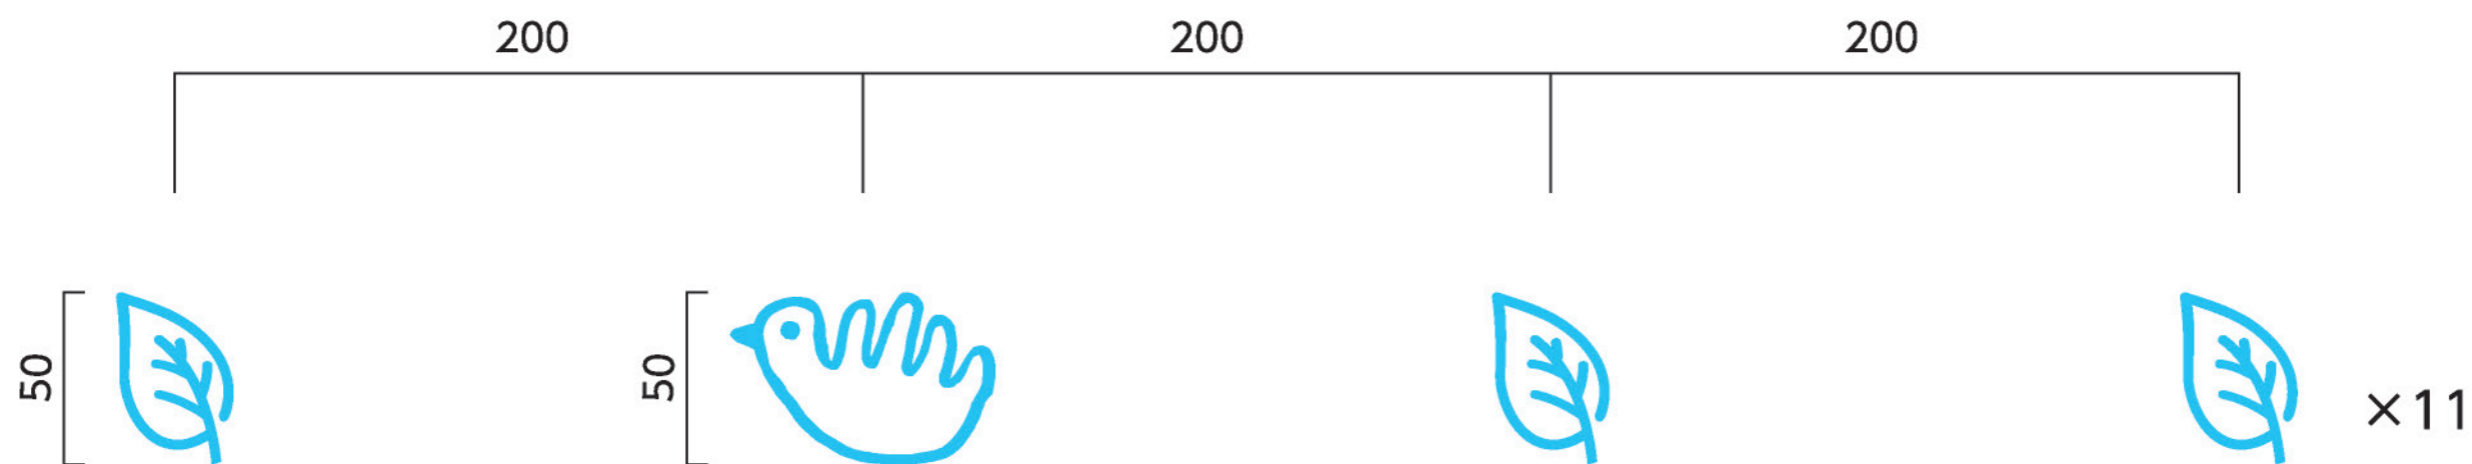

08 衝突防止サイン

サイズ:H50
表示:カッティングシート

数量 **11**

シート色 □ LCS-1001 プライトホワイト