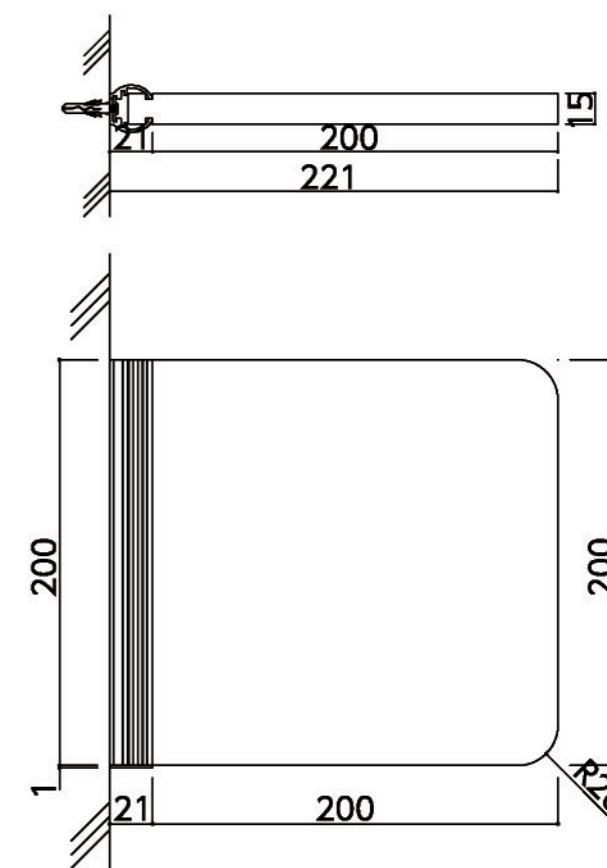

数量 **13**

サイズ: H240×W240×D15
 本体: メープル材 練付板クリア塗装仕上(スライドロック付)
 表示方法: UV印刷(VOCが発生しないインク)

印刷色 クラスピクト
 ■ 07-70L
 ■ 27-90P
 ■ 12-70T
 ■ 12-80H
 ■ 85-50P
 文字
 ■ 09-30F

サイン一覧

02 室名サイン／正面型【MPW200R】

サイズ：H200×W200×D15
本体：メープル材 練付板クリア塗装仕上(スライドロック付)
表示：UV印刷(VOCが発生しないインク)

数量 **6**

印刷色 茶 ■ 09-30F

03 室名サイン／突出型【MPWYC200】

サイズ：H200×W207×D24
フレーム：アルミ型材焼付塗装仕上
本体：メープル材 練付板クリア塗装仕上
表示：UV印刷（VOCが発生しないインク）

数量 1

印刷色 茶 ■ 09-30F

設置写真

※取付ビス位置

04 室名サイン / 【MPWYC200/縦使い取付仕様】

サイズ: H207×W200×D24
 フレーム: アルミ型材焼付塗装仕上
 本体: メープル材 練付板クリア塗装仕上(縦目)
 表示: UV印刷(VOCが発生しないインク)

数量 **1**

印刷色 ■ 09-30F
 ■ 35-80H

設置写真

05 室名サイン／突出型【MPWY200R】

サイズ：H201×W221×D24
フレーム：アルミ型材焼付塗装仕上
本体：メープル材 練付板クリア塗装仕上
表示：UV印刷（VOCが発生しないインク）

数量 **2**

印刷色 ■ 09-30F

06 階数表示／正面型【MPWC240】

サイズ: H240×W240×D15

本体: メープル材 練付板クリア塗装仕上(スライドロック付)

表示方法: UVE印刷(VOCが発生しないインク)

数量 **4**

印刷色 茶 ■ 09-30F