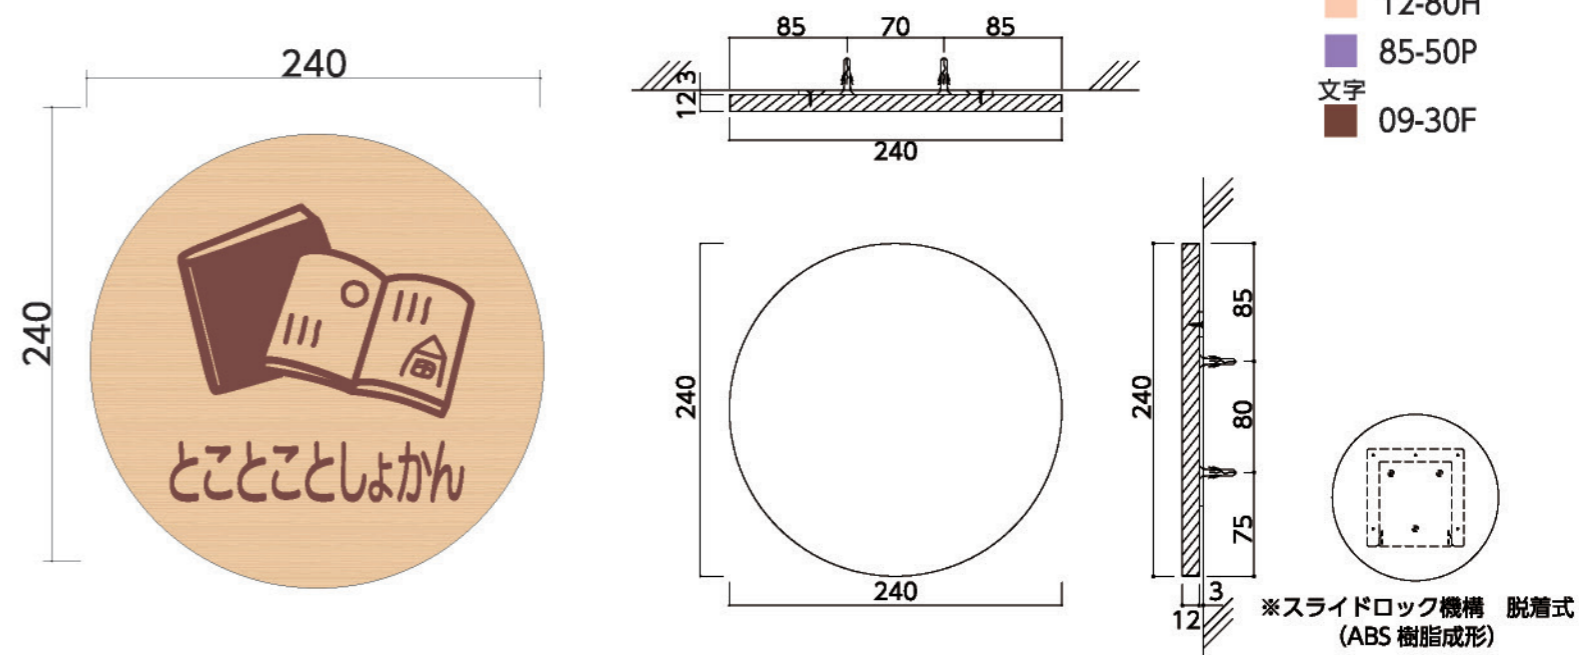

数量 **13**

サイズ: H240×W240×D15
 本体: メープル材 練付板クリア塗装仕上(スライドロック付)
 表示方法: UV印刷(VOCが発生しないインク)

印刷色 クラスピクト
 ■ 07-70L
 ■ 27-90P
 ■ 12-70T
 ■ 12-80H
 ■ 85-50P
 文字
 ■ 09-30F

サイン一覧

02 室名サイン／正面型【MPW200R】

サイズ：H200×W200×D15
本体：メープル材 練付板クリア塗装仕上(スライドロック付)
表示：UV印刷(VOCが発生しないインク)

数量 **6**

印刷色 茶 ■ 09-30F

03 室名サイン／突出型【MPWYC200】

サイズ：H200×W207×D24
フレーム：アルミ型材焼付塗装仕上
本体：メープル材 練付板クリア塗装仕上
表示：UV印刷（VOCが発生しないインク）

数量 1

印刷色 茶 ■ 09-30F

設置写真

※取付ビス位置

04 室名サイン / 【MPWYC200/縦使い取付仕様】

サイズ: H207×W200×D24
 フレーム: アルミ型材焼付塗装仕上
 本体: メープル材 練付板クリア塗装仕上(縦目)
 表示: UV印刷(VOCが発生しないインク)

数量 **1**

印刷色 ■ 09-30F
 ■ 35-80H

設置写真

05 室名サイン／突出型【MPWY200R】

サイズ：H201×W221×D24
フレーム：アルミ型材焼付塗装仕上
本体：メープル材 練付板クリア塗装仕上
表示：UV印刷（VOCが発生しないインク）

数量 **2**

印刷色 ■ 09-30F

06 階数表示／正面型【MPWC240】

サイズ: H240×W240×D15

本体: メープル材 練付板クリア塗装仕上(スライドロック付)

表示方法: UVE印刷(VOCが発生しないインク)

数量 **4**

印刷色 茶 ■ 09-30F