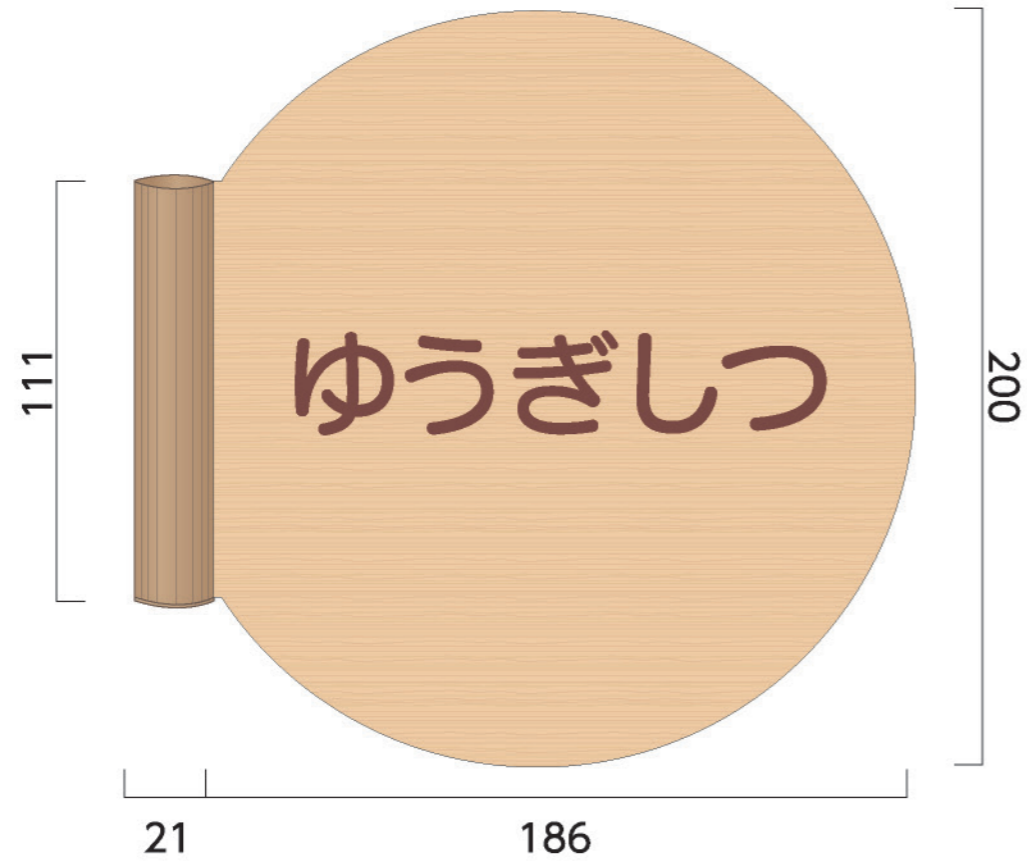

数量 **13**

サイズ: H240×W240×D15
 本体: メープル材 練付板クリア塗装仕上(スライドロック付)
 表示方法: UV印刷(VOCが発生しないインク)

印刷色 クラスピクト
 ■ 07-70L
 ■ 27-90P
 ■ 12-70T
 ■ 12-80H
 ■ 85-50P
 文字
 ■ 09-30F

サイン一覧

02 室名サイン／正面型【MPW200R】

サイズ：H200×W200×D15
本体：メープル材 練付板クリア塗装仕上(スライドロック付)
表示：UV印刷(VOCが発生しないインク)

数量 **6**

印刷色 茶 ■ 09-30F

03 室名サイン／突出型【MPWYC200】

サイズ：H200×W207×D24
フレーム：アルミ型材焼付塗装仕上
本体：メープル材 練付板クリア塗装仕上
表示：UV印刷（VOCが発生しないインク）

数量 1

印刷色 茶 ■ 09-30F

設置写真

※取付ビス位置

04 室名サイン / 【MPWYC200/縦使い取付仕様】

サイズ: H207×W200×D24
 フレーム: アルミ型材焼付塗装仕上
 本体: メープル材 練付板クリア塗装仕上(縦目)
 表示: UV印刷(VOCが発生しないインク)

数量 **1**

印刷色 ■ 09-30F
 ■ 35-80H

設置写真

05 室名サイン／突出型【MPWY200R】

サイズ：H201×W221×D24
フレーム：アルミ型材焼付塗装仕上
本体：メープル材 練付板クリア塗装仕上
表示：UV印刷（VOCが発生しないインク）