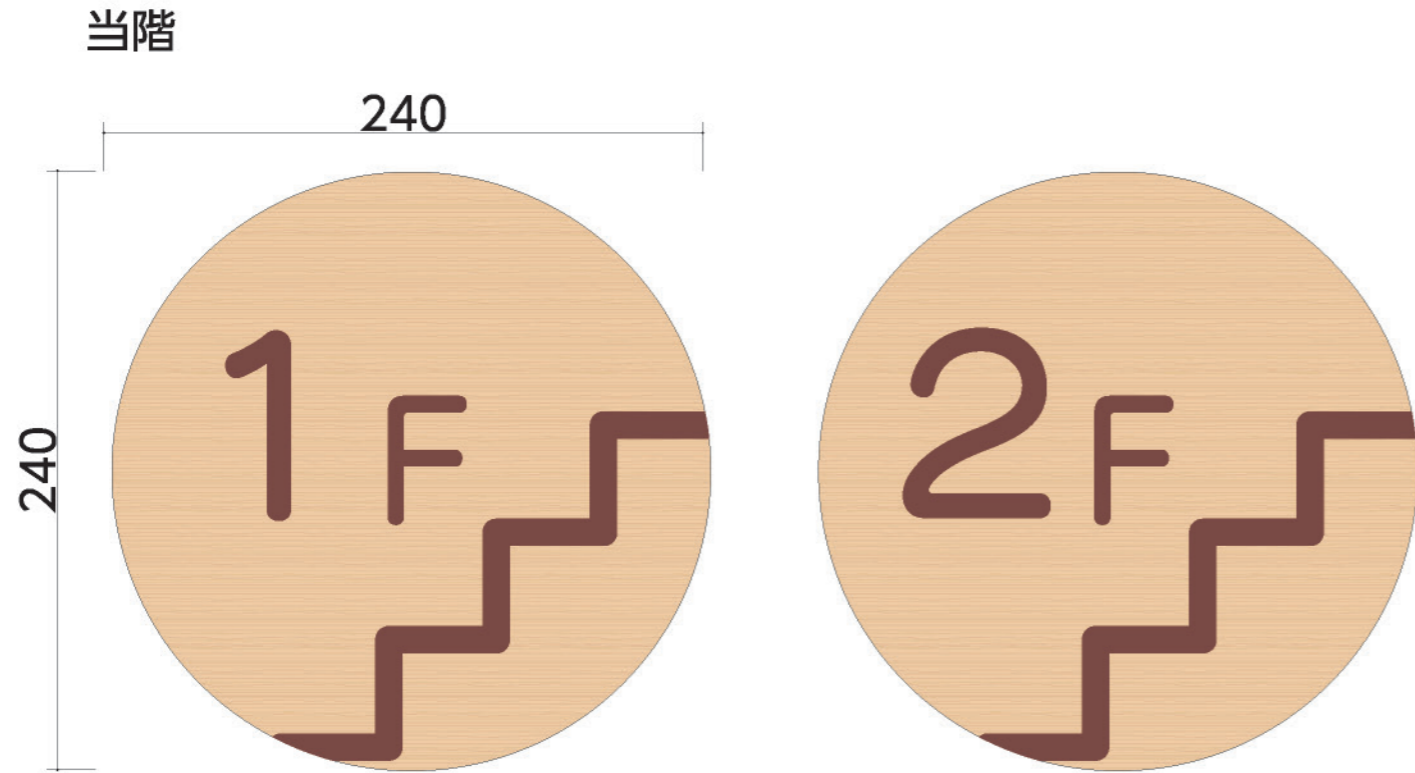

06 階数表示／正面型【MPWC240】

サイズ: H240×W240×D15

本体: メープル材 練付板クリア塗装仕上(スライドロック付)

表示方法: UVE印刷(VOCが発生しないインク)

数量 **4**

印刷色 茶 ■ 09-30F