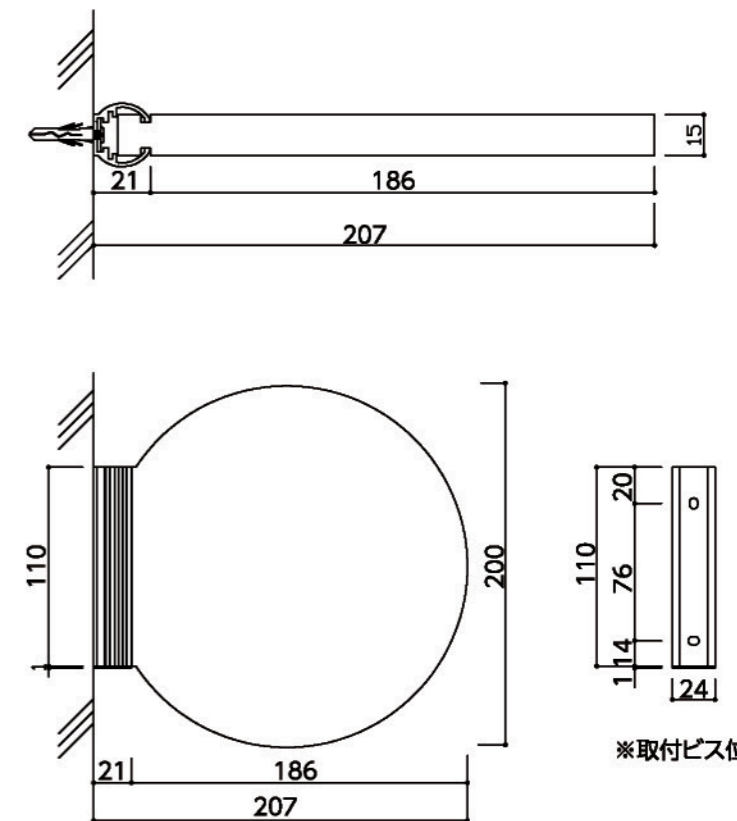

数量 **13**

サイズ: H240×W240×D15
 本体: メープル材 練付板クリア塗装仕上(スライドロック付)
 表示方法: UV印刷(VOCが発生しないインク)

印刷色 クラスピクト
 ■ 07-70L
 ■ 27-90P
 ■ 12-70T
 ■ 12-80H
 ■ 85-50P
 文字
 ■ 09-30F

サイン一覧

02 室名サイン／正面型【MPW200R】

サイズ：H200×W200×D15
本体：メープル材 練付板クリア塗装仕上(スライドロック付)
表示：UV印刷(VOCが発生しないインク)

数量 **6**

印刷色 茶 ■ 09-30F

03 室名サイン／突出型【MPWYC200】

サイズ：H200×W207×D24
フレーム：アルミ型材焼付塗装仕上
本体：メープル材 練付板クリア塗装仕上
表示：UV印刷（VOCが発生しないインク）

数量 1

印刷色 茶 ■ 09-30F

設置写真

※取付ビス位置

04 室名サイン / 【MPWYC200/縦使い取付仕様】

サイズ: H207×W200×D24
 フレーム: アルミ型材焼付塗装仕上
 本体: メープル材 練付板クリア塗装仕上(縦目)
 表示: UV印刷(VOCが発生しないインク)

数量 **1**

印刷色 ■ 09-30F
 ■ 35-80H

設置写真

05 室名サイン／突出型【MPWY200R】

サイズ：H201×W221×D24
フレーム：アルミ型材焼付塗装仕上
本体：メープル材 練付板クリア塗装仕上
表示：UV印刷（VOCが発生しないインク）

数量 **2**

印刷色 ■ 09-30F

06 階数表示／正面型【MPWC240】

サイズ: H240×W240×D15

本体: メープル材 練付板クリア塗装仕上(スライドロック付)

表示方法: UVE印刷(VOCが発生しないインク)

数量 **4**

印刷色 茶 ■ 09-30F