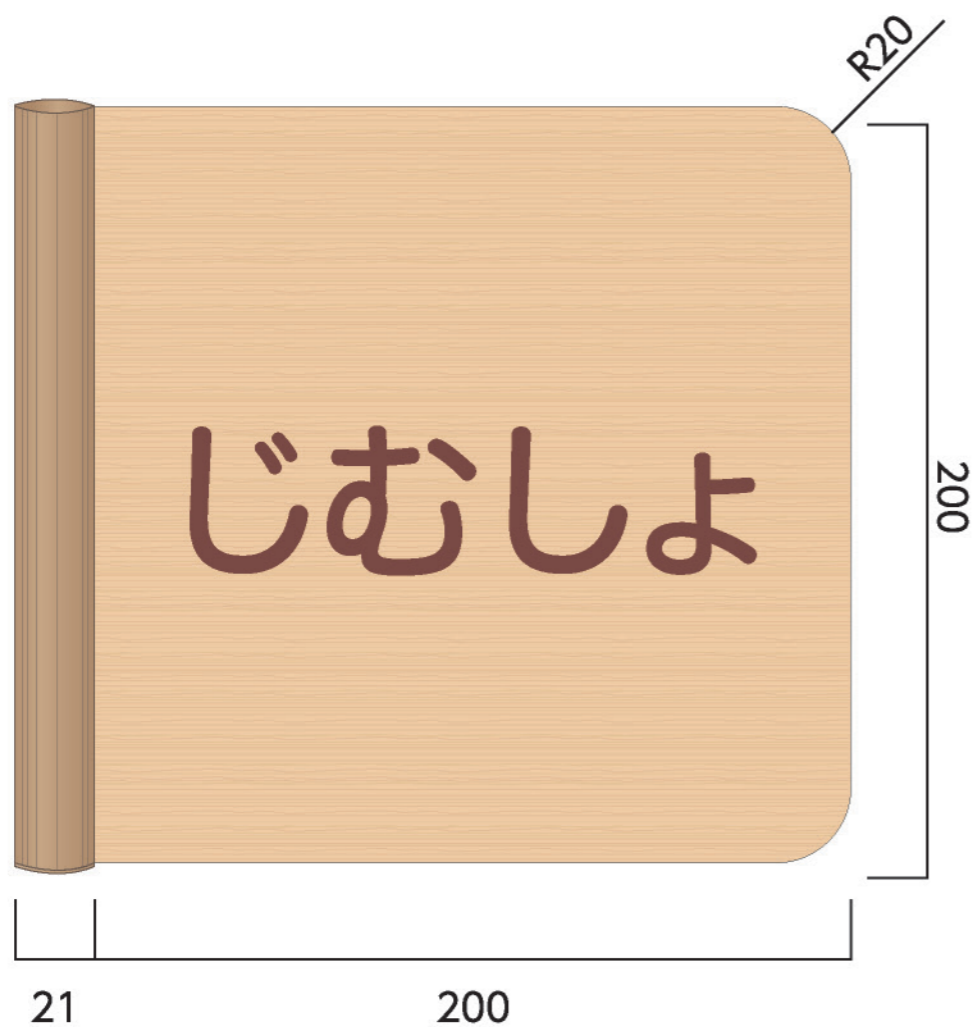

数量 **6**

印刷色 茶 ■ 09-30F

03 室名サイン／突出型【MPWYC200】

サイズ：H200×W207×D24
フレーム：アルミ型材焼付塗装仕上
本体：メープル材 練付板クリア塗装仕上
表示：UV印刷（VOCが発生しないインク）

数量 1

印刷色 茶 ■ 09-30F

設置写真

※取付ビス位置

04 室名サイン / 【MPWYC200/縦使い取付仕様】

サイズ: H207×W200×D24
 フレーム: アルミ型材焼付塗装仕上
 本体: メープル材 練付板クリア塗装仕上(縦目)
 表示: UV印刷(VOCが発生しないインク)

数量 **1**

印刷色 ■ 09-30F
 ■ 35-80H

設置写真

05 室名サイン／突出型【MPWY200R】

サイズ：H201×W221×D24
フレーム：アルミ型材焼付塗装仕上
本体：メープル材 練付板クリア塗装仕上
表示：UV印刷（VOCが発生しないインク）

数量 **2**

印刷色 ■ 09-30F

06 階数表示／正面型【MPWC240】

サイズ: H240×W240×D15

本体: メープル材 練付板クリア塗装仕上(スライドロック付)

表示方法: UVE印刷(VOCが発生しないインク)

数量 **4**

印刷色 茶 ■ 09-30F