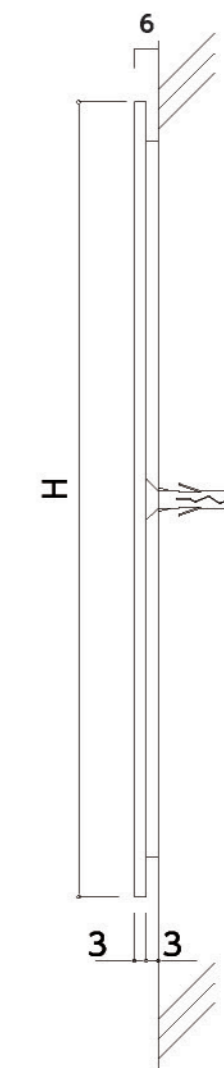

09 館名板

数量 1

サイズ: H300×W500×D6
本体: アルミ複合板t3
表示: インクジェットシート貼り 四方巻込
※捨板施工t3(H280×W480)

印刷色 ■ DIC29
■ DIC166
■ DIC314

*捨板施工