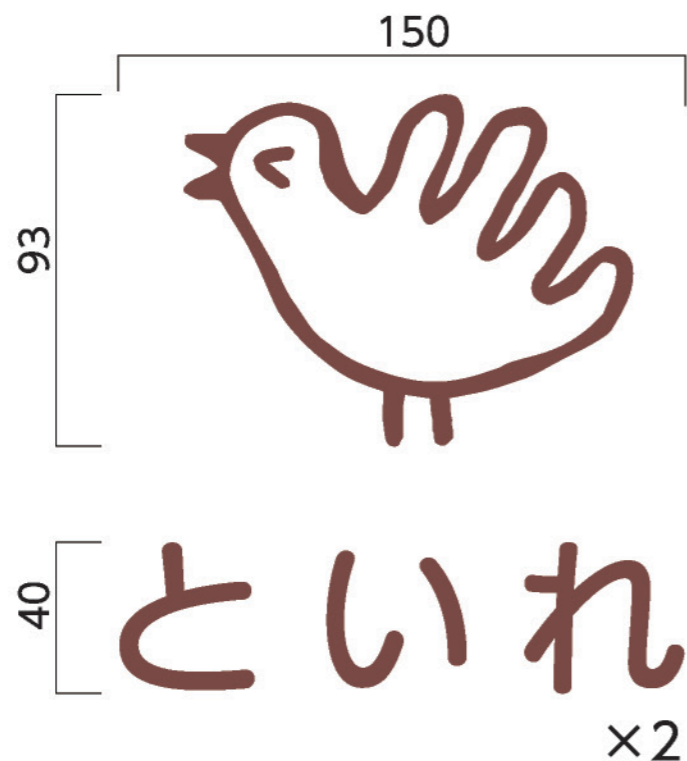

サイズ:W150/H40
表示:カッティングシート

シート色 ■ Nocs 71-10
■ 4791M ブラックマット

40

収納

シート一覧

収納 ×11

PS ×17

EPS ×2

DS

書庫

給湯室

食品庫

調理事務室

トイレ

洗濯室

医務室