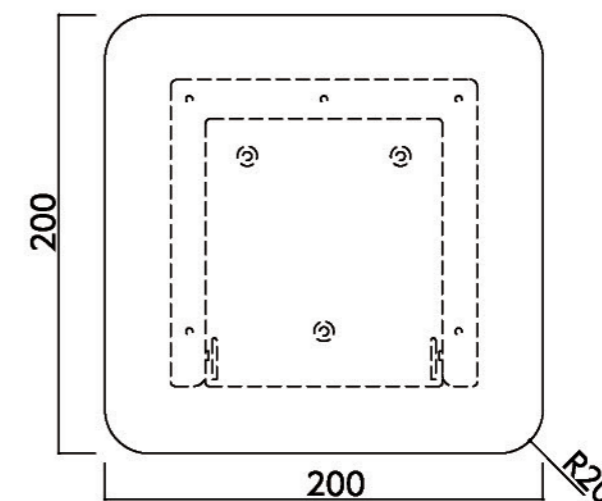

数量 **13**

サイズ: H240×W240×D15
 本体: メープル材 練付板クリア塗装仕上(スライドロック付)
 表示方法: UV印刷(VOCが発生しないインク)

印刷色 クラスピクト
 ■ 07-70L
 ■ 27-90P
 ■ 12-70T
 ■ 12-80H
 ■ 85-50P
 文字
 ■ 09-30F

サイン一覧

02 室名サイン／正面型【MPW200R】

サイズ：H200×W200×D15
本体：メープル材 練付板クリア塗装仕上(スライドロック付)
表示：UV印刷(VOCが発生しないインク)

数量 **6**

印刷色 茶 ■ 09-30F

03 室名サイン／突出型【MPWYC200】

サイズ：H200×W207×D24
フレーム：アルミ型材焼付塗装仕上
本体：メープル材 練付板クリア塗装仕上
表示：UV印刷（VOCが発生しないインク）

数量 1

印刷色 茶 ■ 09-30F

設置写真

※取付ビス位置

04 室名サイン / 【MPWYC200/縦使い取付仕様】

サイズ: H207×W200×D24
 フレーム: アルミ型材焼付塗装仕上
 本体: メープル材 練付板クリア塗装仕上(縦目)
 表示: UV印刷(VOCが発生しないインク)

数量 **1**

印刷色 ■ 09-30F
 ■ 35-80H

設置写真

05 室名サイン／突出型【MPWY200R】

サイズ：H201×W221×D24
フレーム：アルミ型材焼付塗装仕上
本体：メープル材 練付板クリア塗装仕上
表示：UV印刷（VOCが発生しないインク）

数量 **2**

印刷色 ■ 09-30F

06 階数表示／正面型【MPWC240】

サイズ: H240×W240×D15

本体: メープル材 練付板クリア塗装仕上(スライドロック付)

表示方法: UVE印刷(VOCが発生しないインク)

数量 **4**

印刷色 茶 ■ 09-30F