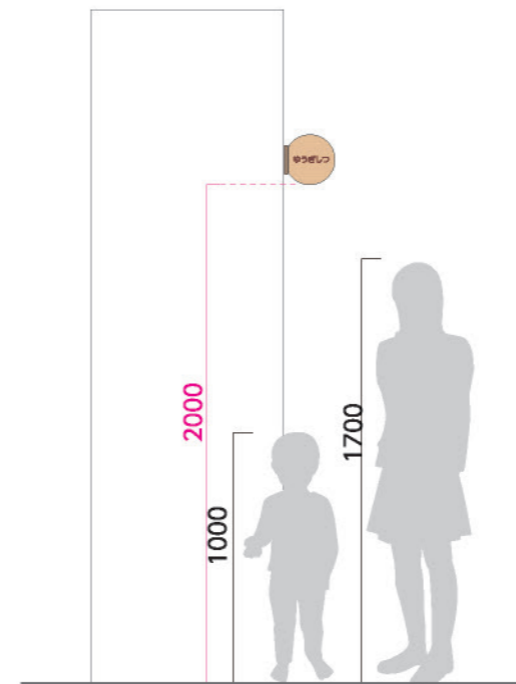

数量 **13**

サイズ: H240×W240×D15
 本体: メープル材 練付板クリア塗装仕上(スライドロック付)
 表示方法: UV印刷(VOCが発生しないインク)

印刷色 クラスピクト
 ■ 07-70L
 ■ 27-90P
 ■ 12-70T
 ■ 12-80H
 ■ 85-50P
 文字
 ■ 09-30F

サイン一覧

02 室名サイン／正面型【MPW200R】

サイズ：H200×W200×D15
本体：メープル材 練付板クリア塗装仕上(スライドロック付)
表示：UV印刷(VOCが発生しないインク)

数量 **6**

印刷色 茶 ■ 09-30F

03 室名サイン／突出型【MPWYC200】

サイズ：H200×W207×D24
フレーム：アルミ型材焼付塗装仕上
本体：メープル材 練付板クリア塗装仕上
表示：UV印刷（VOCが発生しないインク）

数量 1

印刷色 茶 ■ 09-30F

設置写真

※取付ビス位置

04 室名サイン / 【MPWYC200/縦使い取付仕様】

サイズ: H207×W200×D24
 フレーム: アルミ型材焼付塗装仕上
 本体: メープル材 練付板クリア塗装仕上(縦目)
 表示: UV印刷(VOCが発生しないインク)

数量 **1**

印刷色 ■ 09-30F
 ■ 35-80H

設置写真

05 室名サイン／突出型【MPWY200R】

サイズ：H201×W221×D24
フレーム：アルミ型材焼付塗装仕上
本体：メープル材 練付板クリア塗装仕上
表示：UV印刷（VOCが発生しないインク）