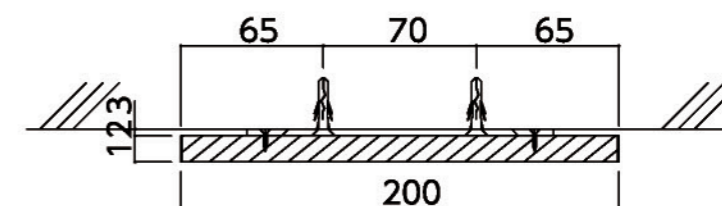

数量 **13**

サイズ: H240×W240×D15
 本体: メープル材 練付板クリア塗装仕上(スライドロック付)
 表示方法: UV印刷(VOCが発生しないインク)

印刷色 クラスピクト
 ■ 07-70L
 ■ 27-90P
 ■ 12-70T
 ■ 12-80H
 ■ 85-50P
 文字
 ■ 09-30F

サイン一覧

02 室名サイン／正面型【MPW200R】

サイズ：H200×W200×D15
本体：メープル材 練付板クリア塗装仕上(スライドロック付)
表示：UV印刷(VOCが発生しないインク)

数量 **6**

印刷色 茶 ■ 09-30F

03 室名サイン／突出型【MPWYC200】

サイズ：H200×W207×D24
フレーム：アルミ型材焼付塗装仕上
本体：メープル材 練付板クリア塗装仕上
表示：UV印刷（VOCが発生しないインク）

数量 1

印刷色 茶 ■ 09-30F

設置写真

※取付ビス位置

04 室名サイン / 【MPWYC200/縦使い取付仕様】

サイズ: H207×W200×D24
 フレーム: アルミ型材焼付塗装仕上
 本体: メープル材 練付板クリア塗装仕上(縦目)
 表示: UV印刷(VOCが発生しないインク)

数量 **1**

印刷色 ■ 09-30F
 ■ 35-80H

設置写真

05 室名サイン／突出型【MPWY200R】

サイズ：H201×W221×D24
フレーム：アルミ型材焼付塗装仕上
本体：メープル材 練付板クリア塗装仕上
表示：UV印刷（VOCが発生しないインク）