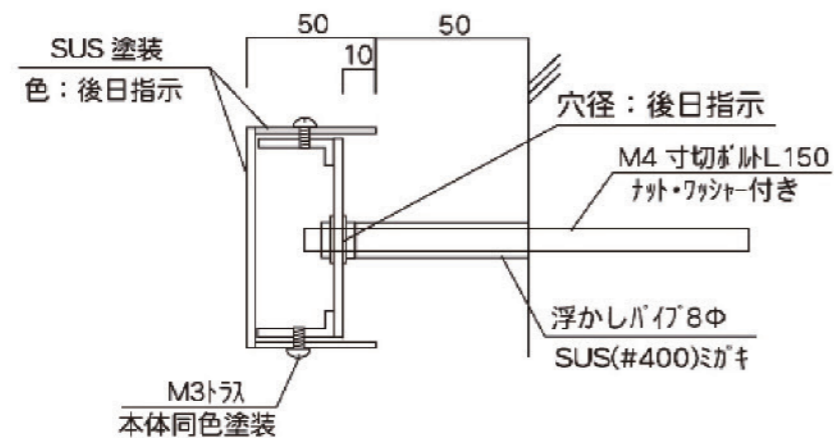

サイズ: H250/H400/H800
 箱文字: SUS板 表面t1.5 側面t0.6~0.8 メタリック塗装仕上
 表示方法: 目・歯 カッティングシート

シート色 □ 白4711G ホワイト
 塗装色 ■ 212パールリキットブロンズ(右)メタリック多め
 関西ペイント

設置写真

文字:

トコトコちゃん / 文字:

1235

バックライト有り