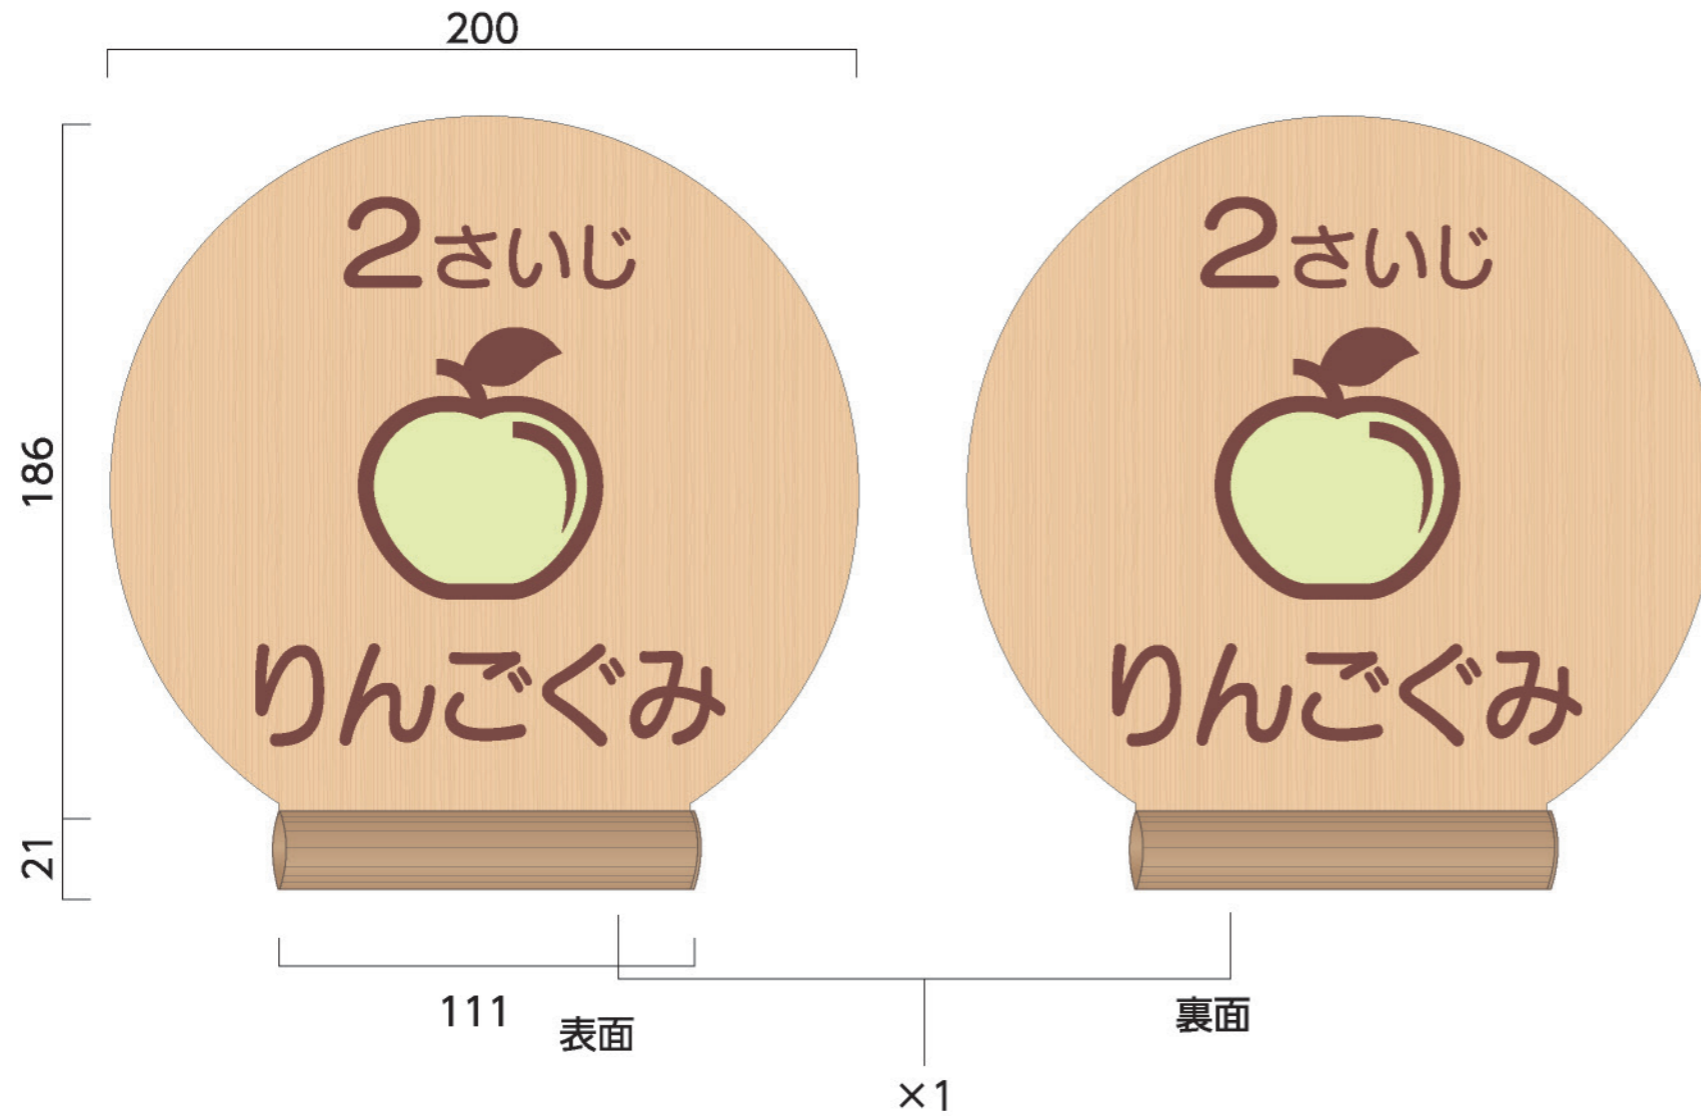

数量 **13**

サイズ: H240×W240×D15
 本体: メープル材 練付板クリア塗装仕上(スライドロック付)
 表示方法: UV印刷(VOCが発生しないインク)

印刷色 クラスピクト
 ■ 07-70L
 ■ 27-90P
 ■ 12-70T
 ■ 12-80H
 ■ 85-50P
 文字
 ■ 09-30F

サイン一覧

02 室名サイン／正面型【MPW200R】

サイズ：H200×W200×D15
本体：メープル材 練付板クリア塗装仕上(スライドロック付)
表示：UV印刷(VOCが発生しないインク)

数量 **6**

印刷色 茶 ■ 09-30F

03 室名サイン／突出型【MPWYC200】

サイズ：H200×W207×D24
フレーム：アルミ型材焼付塗装仕上
本体：メープル材 練付板クリア塗装仕上
表示：UV印刷（VOCが発生しないインク）

数量 1

印刷色 茶 ■ 09-30F

設置写真

※取付ビス位置

04 室名サイン / 【MPWYC200/縦使い取付仕様】

サイズ: H207×W200×D24
 フレーム: アルミ型材焼付塗装仕上
 本体: メープル材 練付板クリア塗装仕上(縦目)
 表示: UV印刷(VOCが発生しないインク)

数量 **1**

印刷色 ■ 09-30F
 ■ 35-80H

設置写真

05 室名サイン／突出型【MPWY200R】

サイズ：H201×W221×D24
フレーム：アルミ型材焼付塗装仕上
本体：メープル材 練付板クリア塗装仕上
表示：UV印刷（VOCが発生しないインク）

数量 **2**

印刷色 ■ 09-30F

06 階数表示／正面型【MPWC240】

サイズ: H240×W240×D15

本体: メープル材 練付板クリア塗装仕上(スライドロック付)

表示方法: UVE印刷(VOCが発生しないインク)

数量 **4**

印刷色 茶 ■ 09-30F