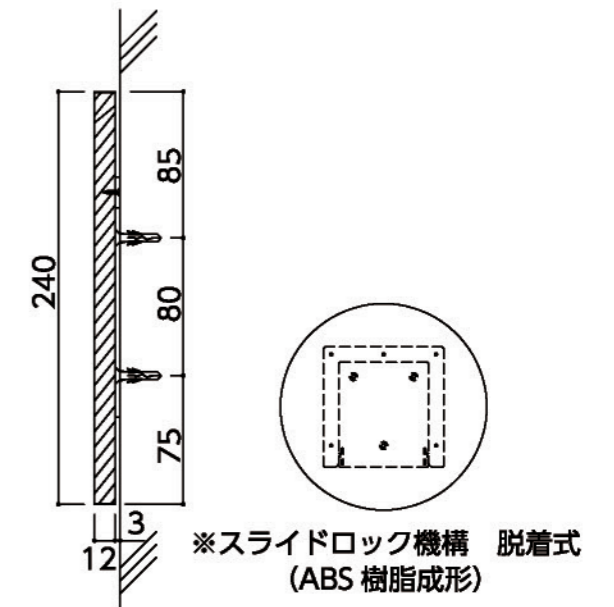

06 階数表示／正面型【MPWC240】

サイズ: H240×W240×D15

本体: メープル材 練付板クリア塗装仕上(スライドロック付)

表示方法: UVE印刷(VOCが発生しないインク)

数量 **4**

印刷色 茶 ■ 09-30F