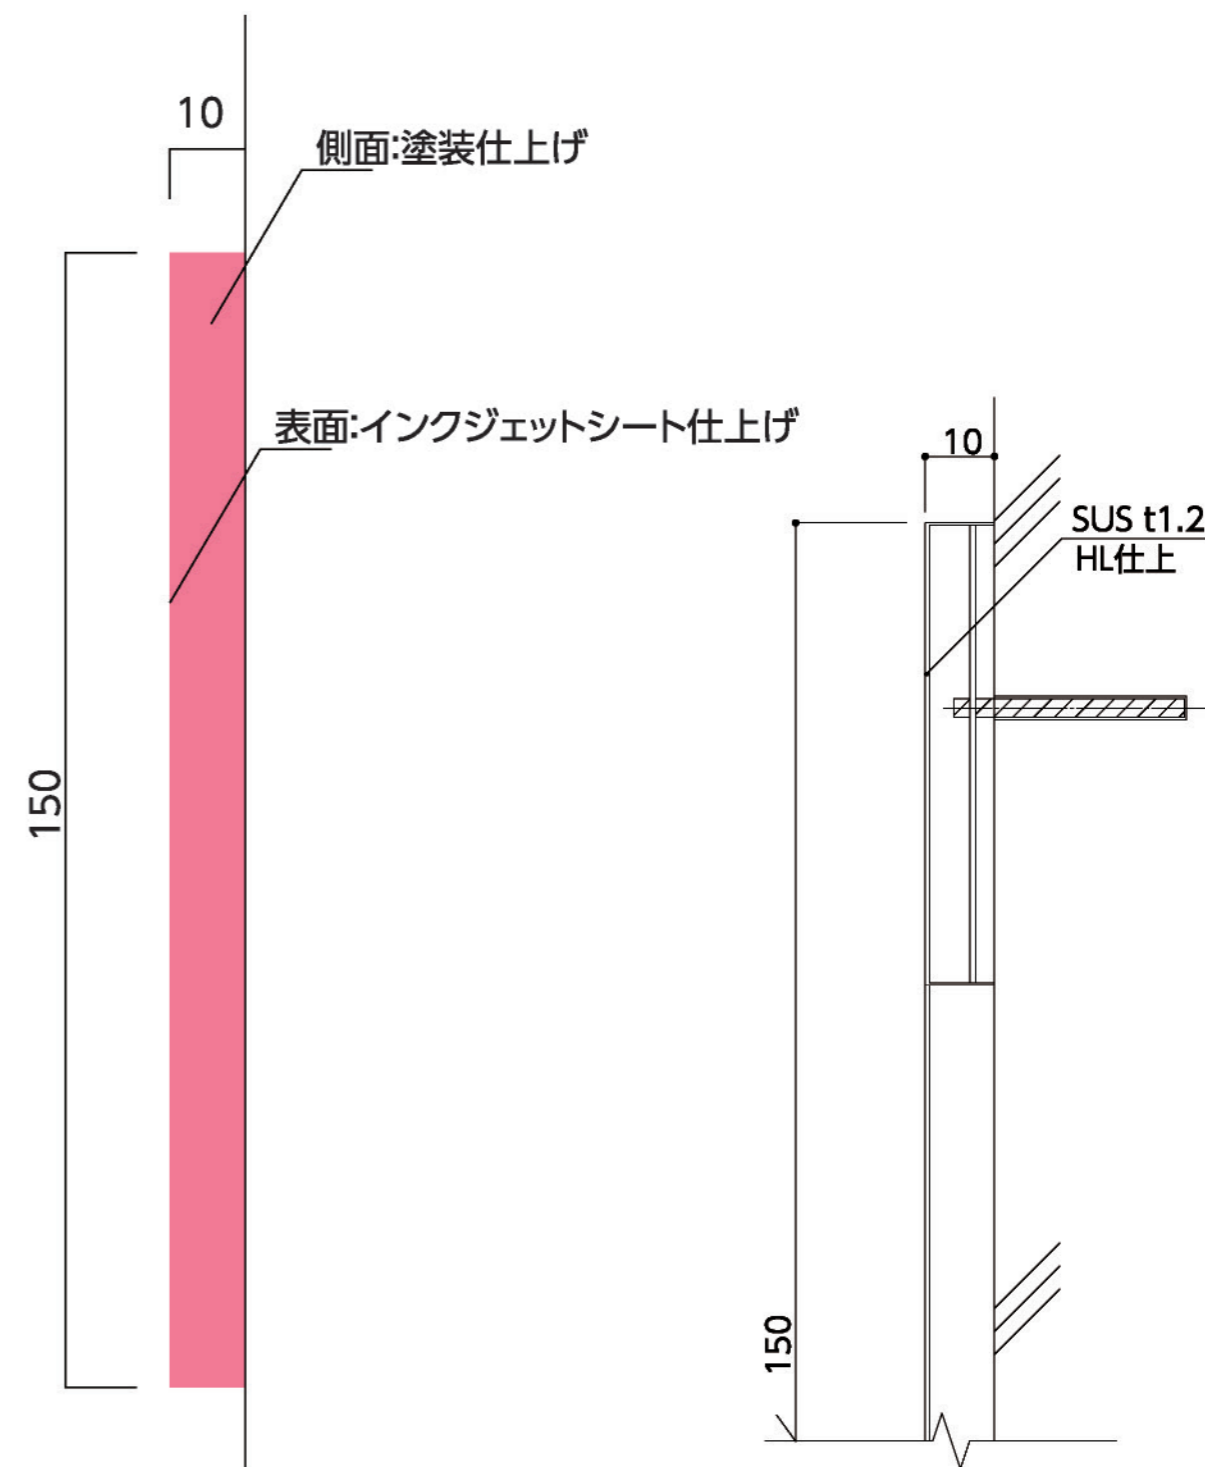

印刷色 ■ DIC29
■ DIC166
■ DIC314

*捨板施工

10 インターホンサイン

数量 1

サイズ：H150×W172×D10
本体：ステンレス塗装仕上 (BOX/ボルト出)
表面：インクジェットシート貼り

塗装色 ■ DIC29 印刷色 ■ DIC29
■ DIC166
■ DIC314

11 館名サイン

数量 1

サイズ: H250/H400/H800
 箱文字: SUS板 表面t1.5 側面t0.6~0.8 メタリック塗装仕上
 表示方法: 目・歯 カッティングシート

シート色 □ 白4711G ホワイト
 塗装色 ■ 212パールリキットブロンズ(右)メタリック多め
 関西ペイント

設置写真

文字:

トコトコちゃん / 文字:

1235

バックライト有り