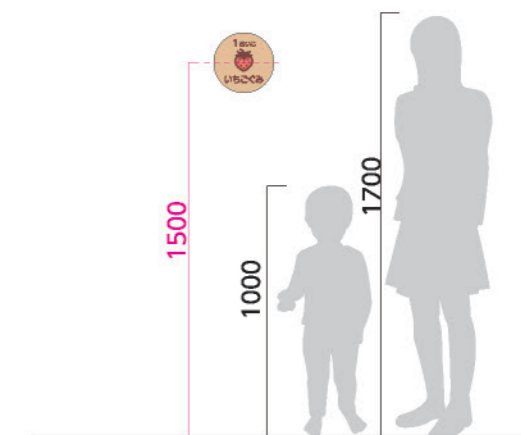

数量 **13**

サイズ: H240×W240×D15
 本体: メープル材 練付板クリア塗装仕上(スライドロック付)
 表示方法: UV印刷(VOCが発生しないインク)

印刷色 クラスピクト
 ■ 07-70L
 ■ 27-90P
 ■ 12-70T
 ■ 12-80H
 ■ 85-50P
 文字
 ■ 09-30F

サイン一覧

02 室名サイン／正面型【MPW200R】

サイズ：H200×W200×D15
本体：メープル材 練付板クリア塗装仕上(スライドロック付)
表示：UV印刷(VOCが発生しないインク)