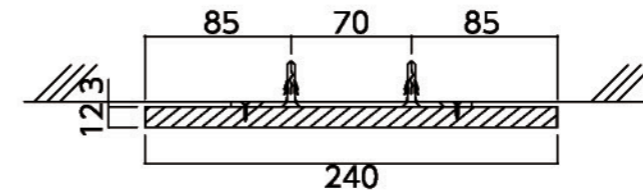

06 階数表示／正面型【MPWC240】

サイズ: H240×W240×D15

本体: メープル材 練付板クリア塗装仕上(スライドロック付)

表示方法: UVE印刷(VOCが発生しないインク)

数量 **4**

印刷色 茶 ■ 09-30F