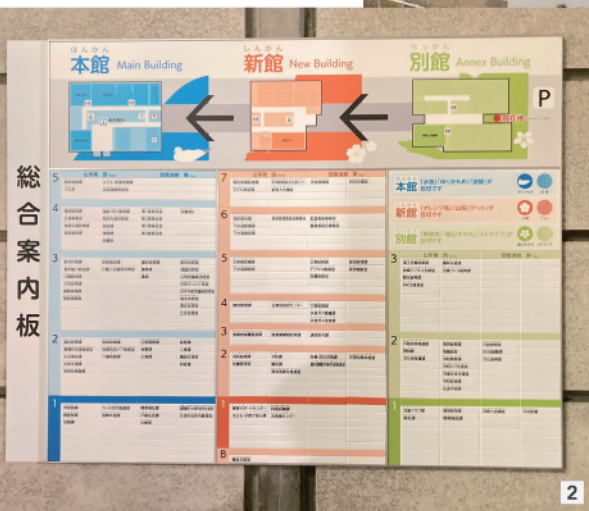

## 滋賀県大津市 大津市役所

納入  
実績  
by kyoto

[ サインの最前線 FUJITA NEWS ]  
JAPAN SHOP2023 出展致しました！  
東京支店 磯貝 樹

[ こんな所にフジタサイン ]  
福岡県/柳川市役所  
京都本社 岡本 健太

# 納入実績

滋賀県大津市 大津市役所

担当 ぬま 湊 雄義

サインで施設の雰囲気が  
変わりました！

今回ご紹介させていただくのは、「滋賀県大津市役所」です。  
 現在4つの分館庁舎形態となっている1階フロアのサインをすべて改修し、統一感を出してより分かりやすい庁舎になりました。  
 それぞれの棟でサインの色とデザインを分けており、本館は「水色」「ゆりかもめ」「波線」、新館は「オレンジ色」「山桜」「ドット」、別館は「黄緑色」「観山すみれ」「ストライプ」と、大津市にゆかりのあるデザインとなっています。  
 案内板は各課名表示の部分をマグネットで脱着できるプレートにすることで、毎年度末にある課の移動や名称変更による案内板の修正が容易にできるようになっています。また、円柱には曲面に沿う形で取付ができる新しい仕様で納めさせていただきました。こちらのサインも表示面の取替が可能です。  
 サインが変わるだけで雰囲気がガラッと変わりますので、建物の顔になるところだと誇りを持ってこれからも納入していきます。

- 1 マグネットでポスター等を掲示できる誘導サイン
- 2 総合案内板は課名部分がマグネットで取り替え可能
- 3 目的地へ導くL型サイン、長めのトイレサインも視認性抜群スイング式金具で、安全性も考慮しました
- 4 点字付きトイレサインもおまかせください
- 5 バツとみて分かる視認性の高いフロアサイン
- 6 曲面に合わせて取付可能なフレキシブルサイン