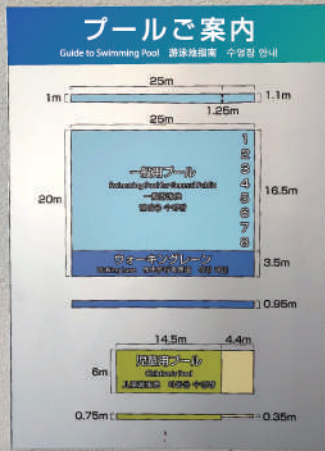

納入実績

足立区 スイムスポーツ館

担当
古澤 公博

サインデザインはプールの水を意識しました。

今回ご紹介するのは東京都足立区にある「足立区スイムスポーツ館」です。今回も設計段階から関わらせていただきましたが、設計の段階で実際に現場を見学しまして、改修後のサイン計画をご提案させていただきました。

足立区のバリアフリーサイン、点字音声案内板、4ヶ国語表示などを採用しつつ、アルミサイン、プララインサインを納めさせていただきました。デザインもプールの水を意識して青のグラデーションをかけています。落ち着いた印象ながらも施設に爽やかな印象を与えています。サインにワンポイントを加えることで、より目に止まりやすくなりました。

実はこのスイムスポーツ館、私の地元の施設で、工事の直前まで家族で通っていました。仕事で地元の施設に携われたことは嬉しい限りです。

- 1 柱の2方向を利用した、アルミ誘導案内サイン
- 2 プールの水を意識したグラデーションが映えます
- 3 入口に点字音声付き案内板を設置
- 4 トイレ案内板にも点字が施されています
- 5 日本語、英語、中国語、韓国語が表記されています
- 6 室名札も4ヶ国語表記されています