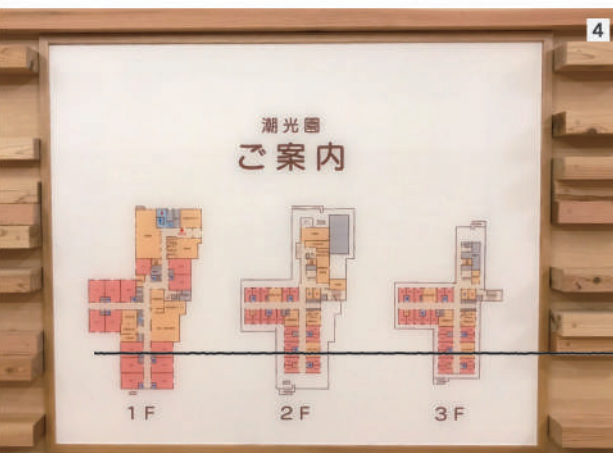

納入実績

和歌山県 特別養護老人ホーム潮光園

担当

佐橋 光晴

ヒノキ材で

あたたかみのあるサインです

今回ご紹介させていただくのは、和歌山県有田郡湯浅町の「特別養護老人ホーム 潮光園」です。

こちらの施設ではあたたかみのあるヒノキ材を材料としたサインを使用させていただきました。

各ユニットへの入口が分かりやすくなるようにユニットサインは特注サイズで作成し、トイレ表示は縦長の平付サインと、ピクトを切り抜いた突出サインの組み合わせで目立つ表示とさせていただきました。

その他にも、各居室のサインについては+αの機能として、掲示物をピン・マグネットの両方で留めることができる便利な仕様になりました。

利便性はもちろん、利用者様の生活の中でふとした瞬間にみたらあたたかい気持ちになる、そんなサインになったら幸いです。

京都本社 佐橋 光晴

- 1 平付とピクトの切抜き突出を組み合わせたトイレサイン
- 2 入口がわかりやすい特注サイズのユニットサイン
- 3 掲示物をピン・マグネットの両方で留められる居室サイン
- 4 あたたかな色味の点字総合案内板
- 5 シックな館銘板サイン