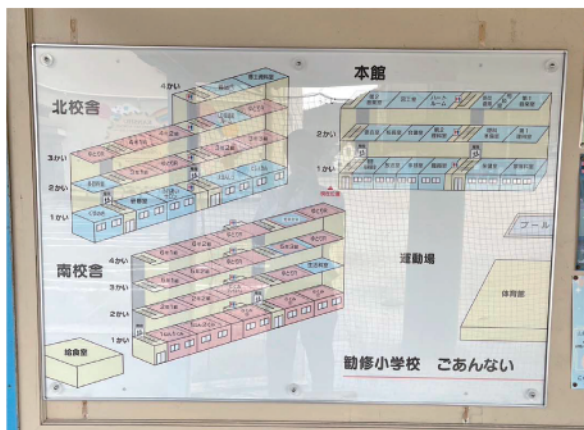

フジタ サイン

京都府

京都市立勤修小学校では、弊社のFR案内板を採用していただきました。

こちらの製品は各教室の表示を別仕様で貼り付けることで立体的に感じていただけ、表示部分も見やすい仕様になっております。また表示部分の裏面がマグネット仕様となっておりますので、教室場所の変更に伴い、表示部分の変更が可能です。

案内板とひとくくりの中でも使用されるお客様のニーズに応えられるのが、弊社の強みです。お気軽にまずはご相談からでもご連絡ください。

ちなみに、こちらの製品は私の母校でもあるので私にとって、とても思い入れのある製品になります。

FR案内板