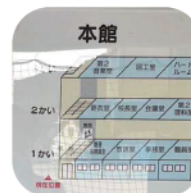

BRIDGE ONE

フジタの子会社/ブリッジワンの通販サイトから、おすすめ商品をご紹介します。

卒業 / 入学時期に向けて依頼増！記念銘板

卒業/入学記念で寄贈されたものにつける銘板や、記念イベントで植えた木につける記念樹銘板は、9月頃からお問い合わせが来はじめ、年明けから4月頃まで製作が続きます。

お見積り～製作で最低でも約3週間かかる商品ですので、メインとなる寄贈品の発注をしつつ、銘板の製作依頼もお忘れなく…！

記念銘板の中でも特に、屋外設置の記念樹銘板/樹木銘板は、設置方法も限られるので、ご質問もよくいただきます。初めてで不安な方には、記念樹銘板に特化したカタログをご用意しております。サイトに、PDF形式で無料配布していますので、検討材料としてご活用ください。

一生に一度の記念イベントに、銘板で花を添えましょう。

東京銘板 記念銘板

<https://www.tokyomeiban.com/memorial/>

<https://roomsign.jp/> >>>

贈 第20回 卒業生一同

平成30年3月

寄贈 第37期卒業生一同

寄贈 平成24年度卒業生一同

卒業記念植樹
ハナミズキ

第28回卒業生一同
平成28年3月10日

記念樹銘板に特化したカタログもございます！

ブリッジワン 今井 友理子

こんな所に

フジタ サイン

京都府

京都市立勤修小学校では、弊社のFR案内板を採用していただきました。

こちらの製品は各教室の表示を別仕様で貼り付けることで立体的に感じていただけ、表示部分も見やすい仕様になっております。また表示部分の裏面がマグネット仕様となっておりますので、教室場所の変更に伴い、表示部分の変更が可能です。

案内板とひとくくりの中でも使用されるお客様のニーズに応えられるのが、弊社の強みです。お気軽にまずはご相談からでもご連絡ください。

ちなみに、こちらの製品は私の母校でもあるので私にとって、とても思い入れのある製品になります。

FR案内板

本館案内板

南校舎にも案内板を採用して頂きました！

京都本社 久保 文明