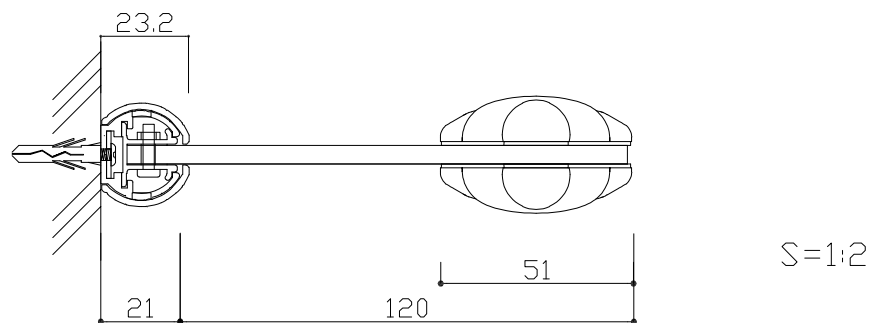

透明アクリル板 75

フレーム：アルミ型材 アルマイト仕上  
樹脂カバー付（白）

本体：樹脂成型品  
ベース：透明アクリル板 75  
フレーム：アルミ型材アルマイト仕上  
樹脂カバー付（白）

検  
図

DATE 2026. 5. 28  
DRAWING 三谷

SCALE 1:2(A4)

TITLE 3Dピクトサイン 側面型  
PART 3D120Y-B

VISUAL SIGN & PLANNING.  
株式会社 フシタ