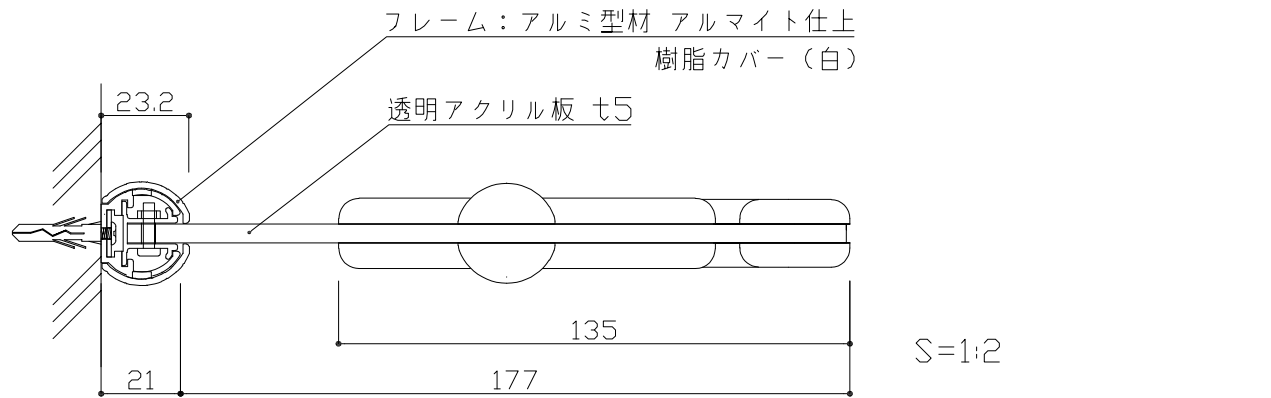

本体：樹脂成型品

本体：樹脂成型品
 ブラケット：アルミ型材 アルマイト仕上
 樹脂カバー（白）

フレーム：アルミ型材 アルマイト仕上
 樹脂カバー（白）

透明アクリル板 ｾ5

検 図	DATE	SCALE	TITLE		No.
	DRAWING	1:2(A4)	PART		
	2026. 5. 29		3Dピクトサイン		
	三 谷		3D160Y-D		